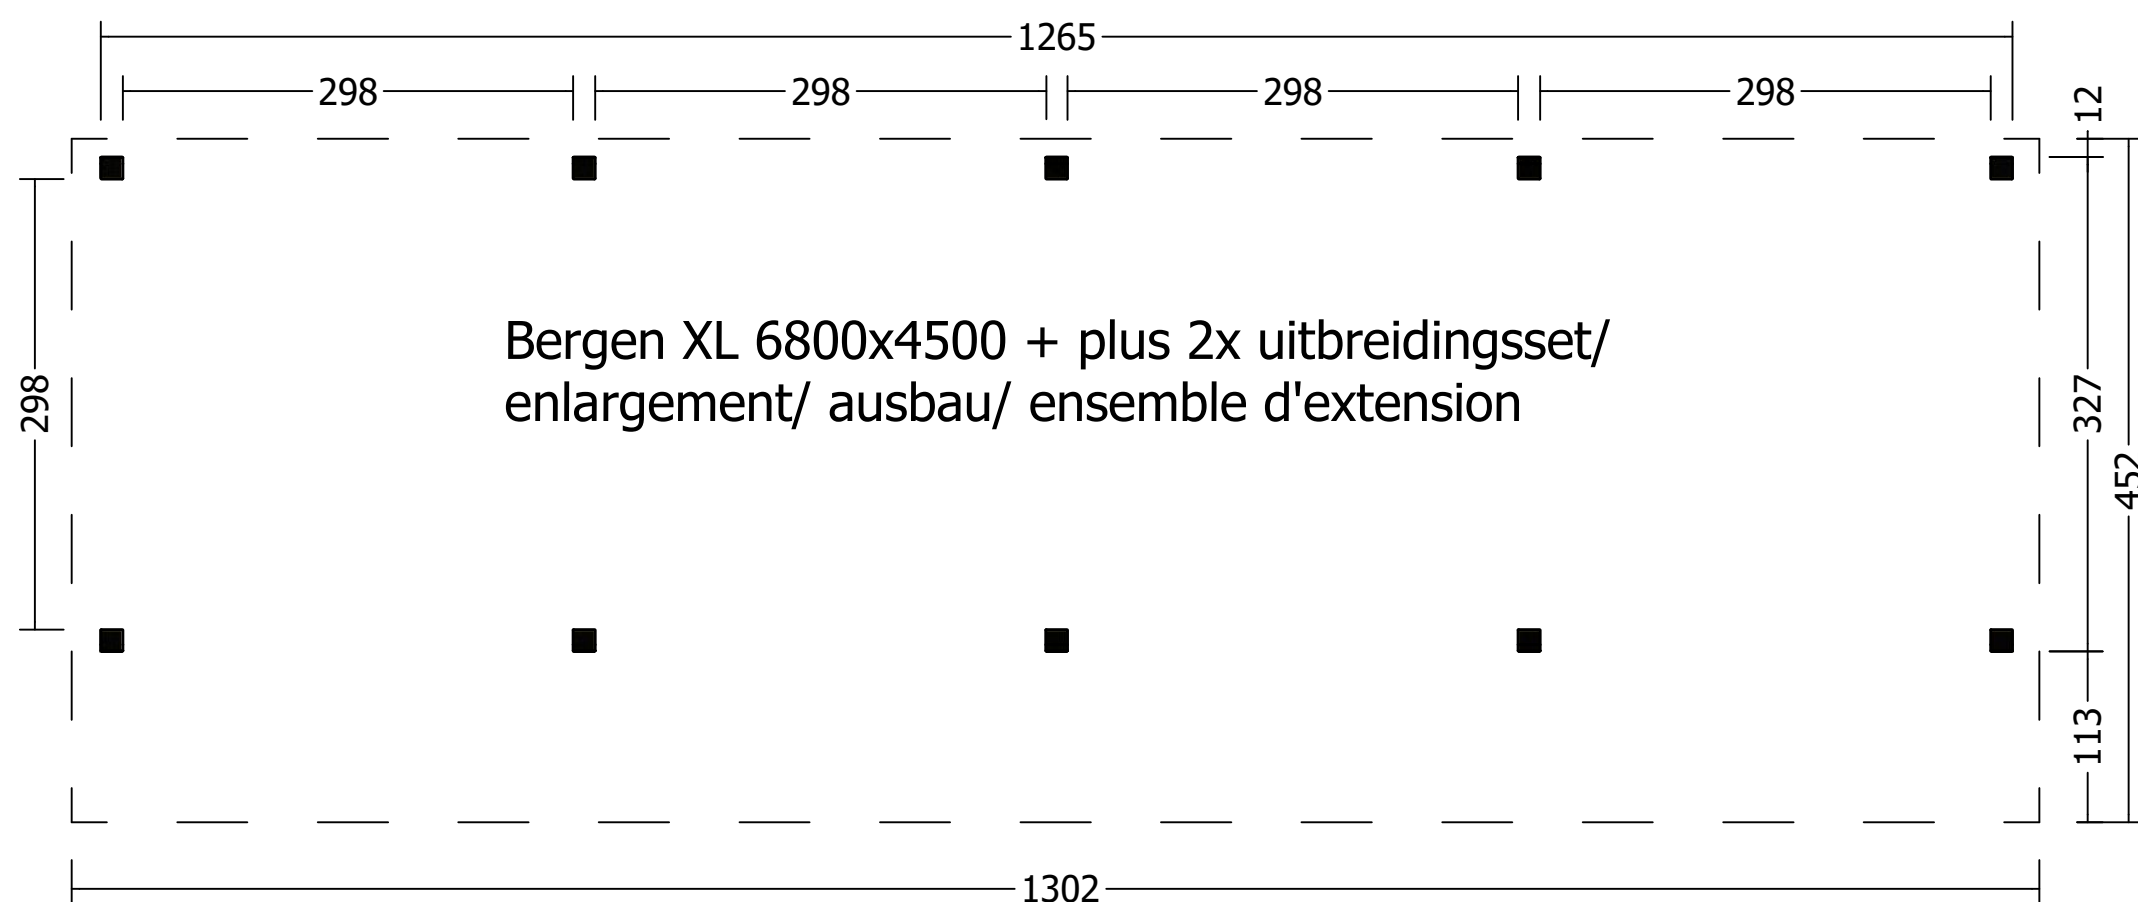

SP2=Ø20 (1x)

SP3=Ø3.5 (1x)

ST1= 40x40x2 (9x)

TX 20/25/30 (1x)

Montagehandleiding / Assembly instructions /
Montageanleitung / Les instructions d'installation
42.7915 - Kapschuur Bergen XL 6800x4500x3250mm (bxdxh)