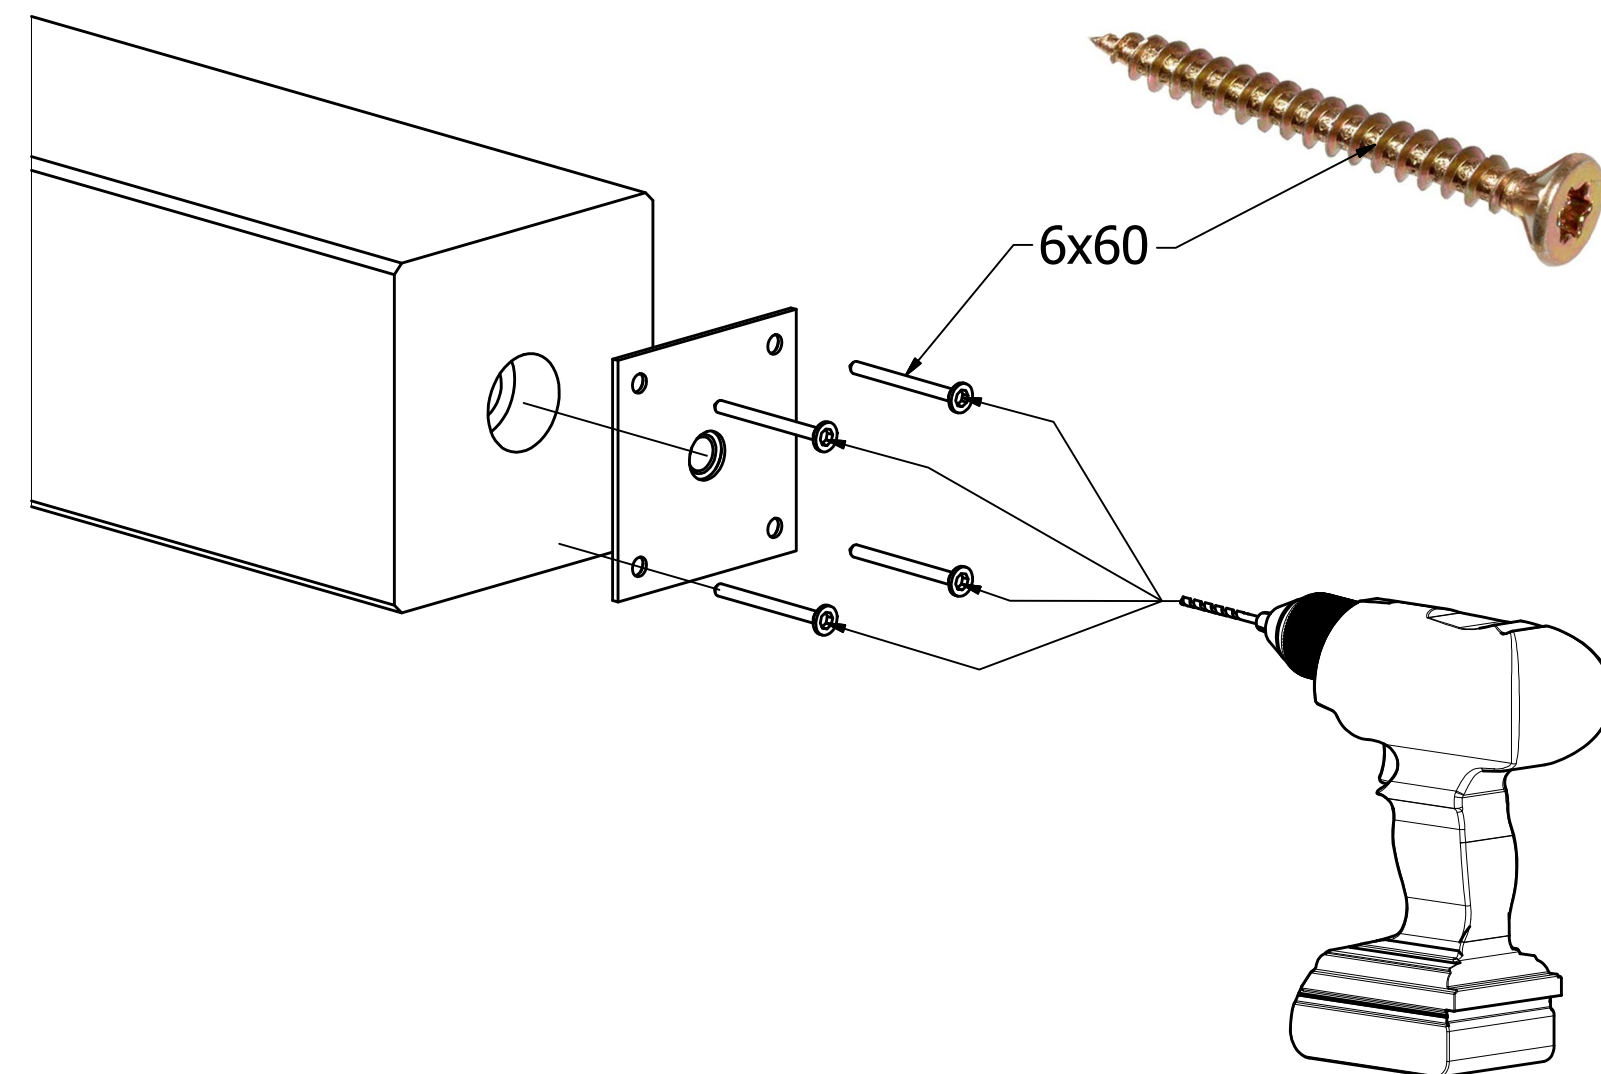

SP2=Ø20 (1x)

SP3=Ø3.5 (1x)

ST1= 40x40x2 (9x)

TX 20/25/30 (1x)

Montagehandleiding / Assembly instructions /
Montageanleitung / Les instructions d'installation
42.7915 - Kapschuur Bergen XL 6800x4500x3250mm (bxdxh)

Montagehandleiding / Assembly instructions /
Montageanleitung / Les instructions d'installation
42.7915 - Kapschuur Bergen XL 6800x4500x3250mm (bxdxh)

1.

2.

Montagehandleiding / Assembly instructions /
 Montageanleitung / Les instructions d'installation
 42.7915 - Kapschuur Bergen XL 6800x4500x3250mm (bxdxh)