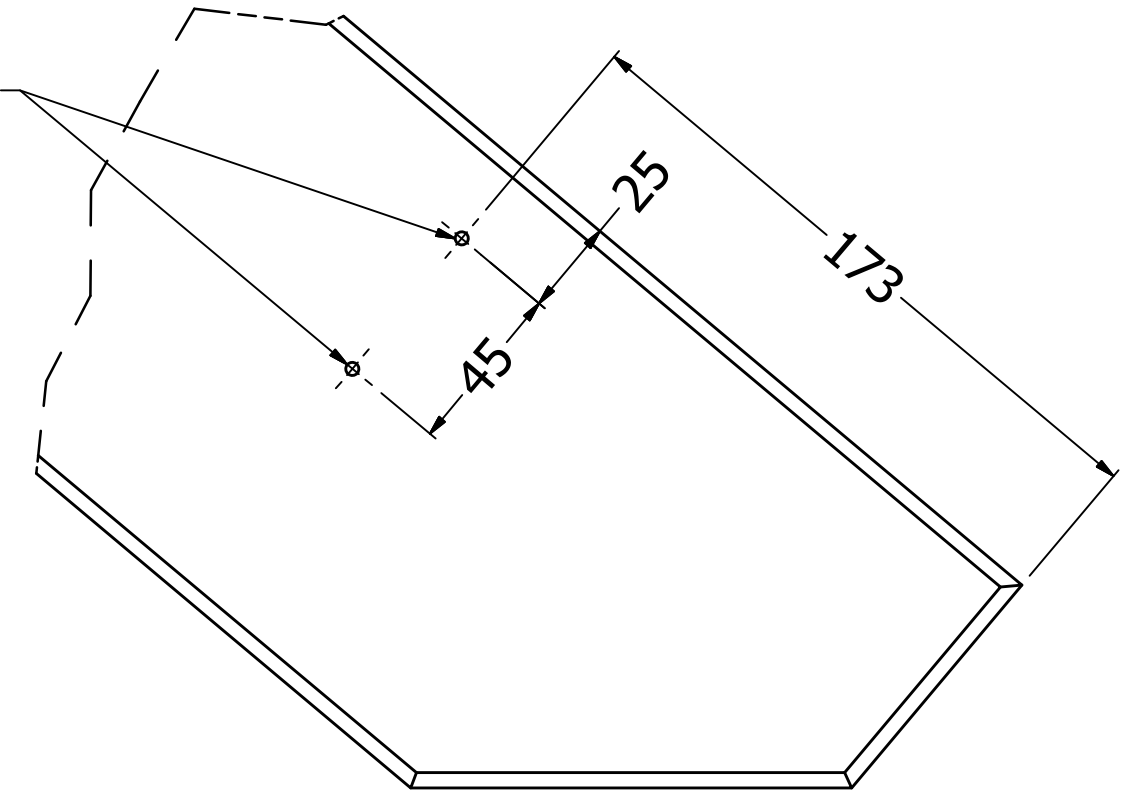

Montagehandleiding / Assembly instructions /
Montageanleitung / Les instructions d'installation
42.7915 - Kapschuur Bergen XL 6800x4500x3250mm (bxdxh)

A1=145x145x2835 (3x)

A2=145x145x1665 (3x)

B1=45x145x3198 (4x)

Montagehandleiding / Assembly instructions /
Montageanleitung / Les instructions d'installation
42.7915 - Kapschuur Bergen XL 6800x4500x3250mm (bxdxh)

1.

2.

Montagehandleiding / Assembly instructions /
 Montageanleitung / Les instructions d'installation
 42.7915 - Kapschuur Bergen XL 6800x4500x3250mm (bxdxh)

1.

Montagehandleiding / Assembly instructions /
Montageanleitung / Les instructions d'installation
42.7915 - Kapschuur Bergen XL 6800x4500x3250mm (bxdxh)

2.

3.

4.

Montagehandleiding / Assembly instructions /
Montageanleitung / Les instructions d'installation
42.7915 - Kapschuur Bergen XL 6800x4500x3250mm (bxdxh)

5.

6.

Detail E

SP3-Ø3,5

SP1-Ø3,5

Detail F

Montagehandleiding / Assembly instructions /
Montageanleitung / Les instructions d'installation
42.7915 - Kapschuur Bergen XL 6800x4500x3250mm (bxdxh)

7.