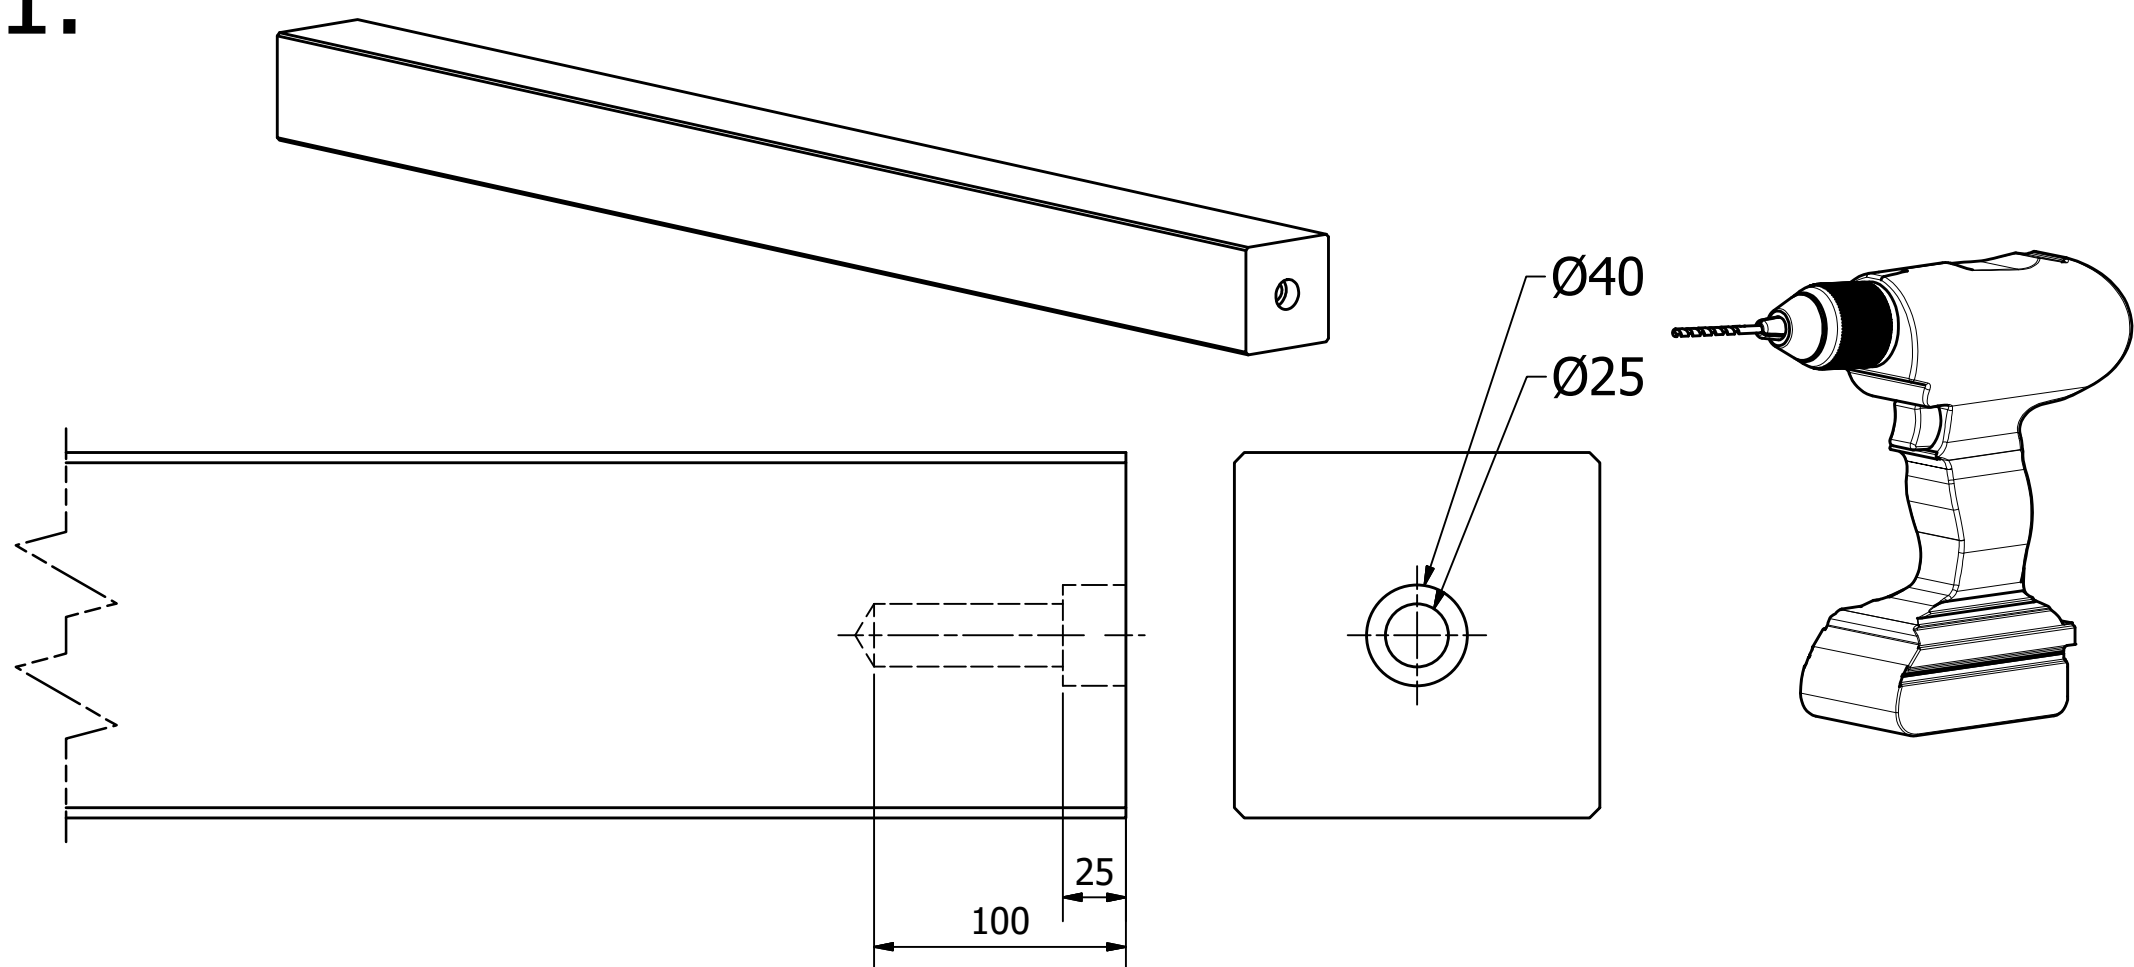

1.

2.

Montagehandleiding / Assembly instructions /
Montageanleitung / Les instructions d'installation
42.7915 - Kapschuur Bergen XL 6800x4500x3250mm (bxdxh)