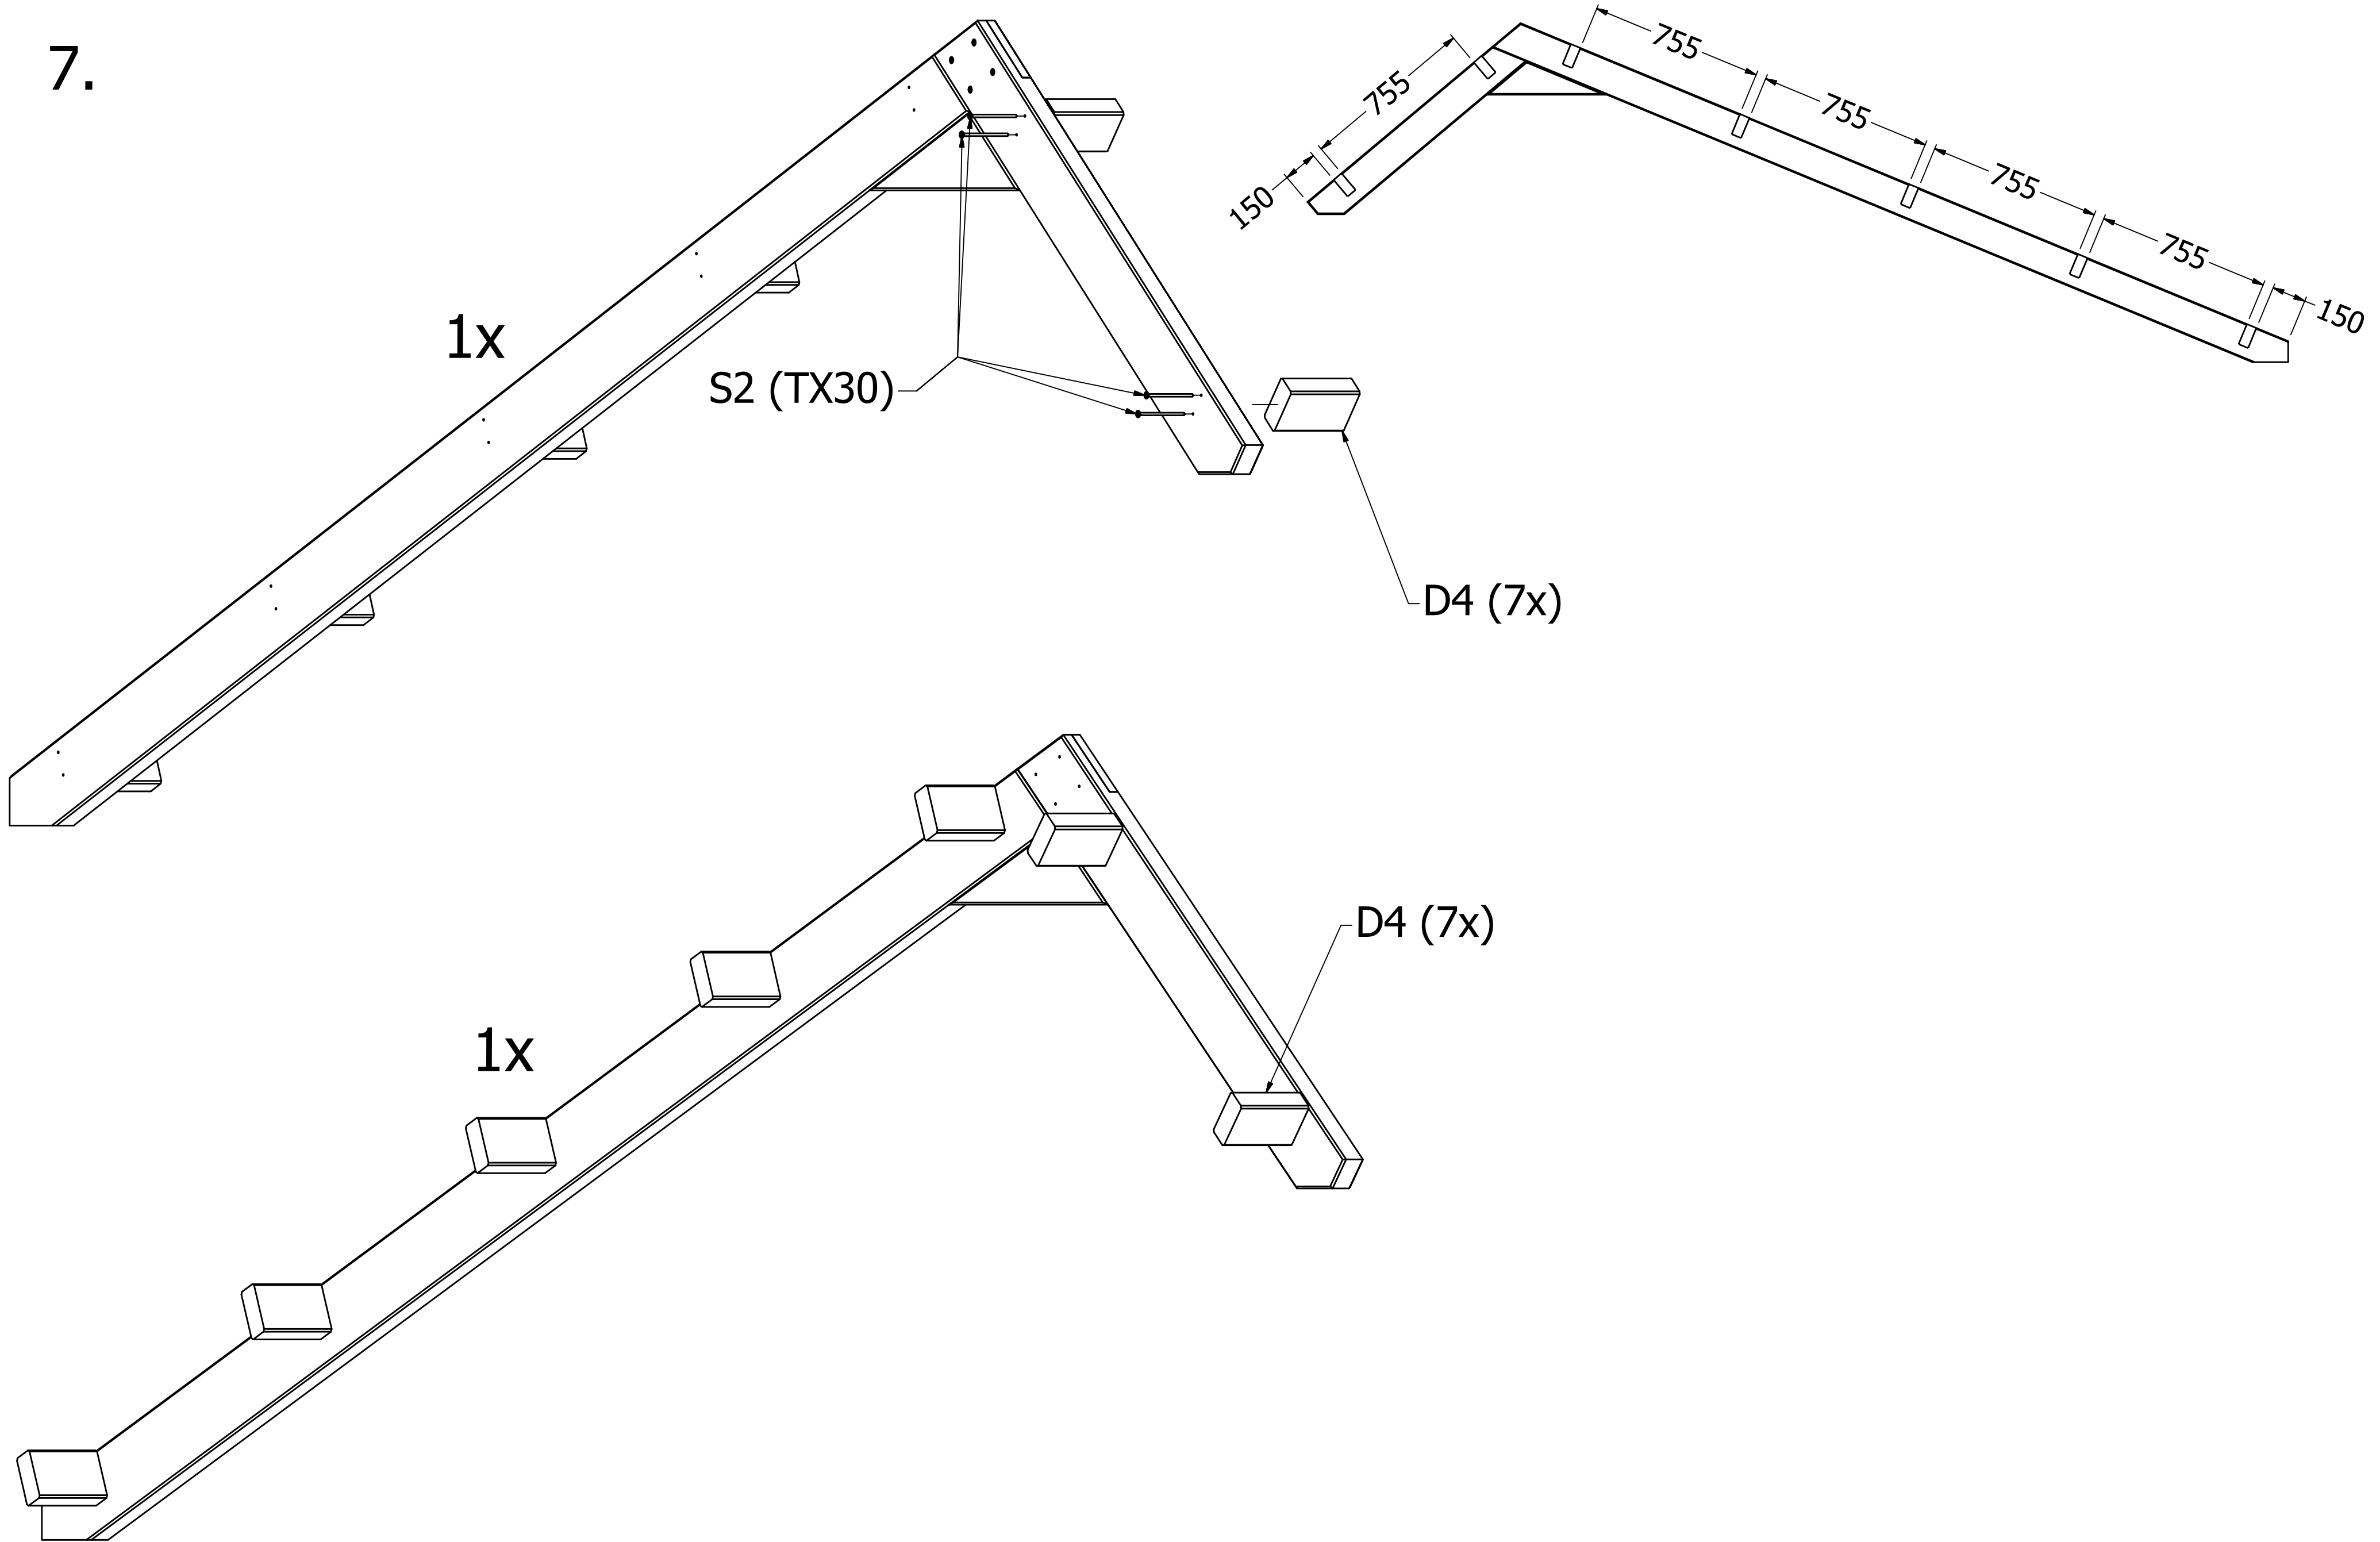

5.

6.

Detail E

SP3-Ø3,5

SP1-Ø3,5

Detail F

Montagehandleiding / Assembly instructions /
Montageanleitung / Les instructions d'installation
42.7915 - Kapschuur Bergen XL 6800x4500x3250mm (bxdxh)

7.