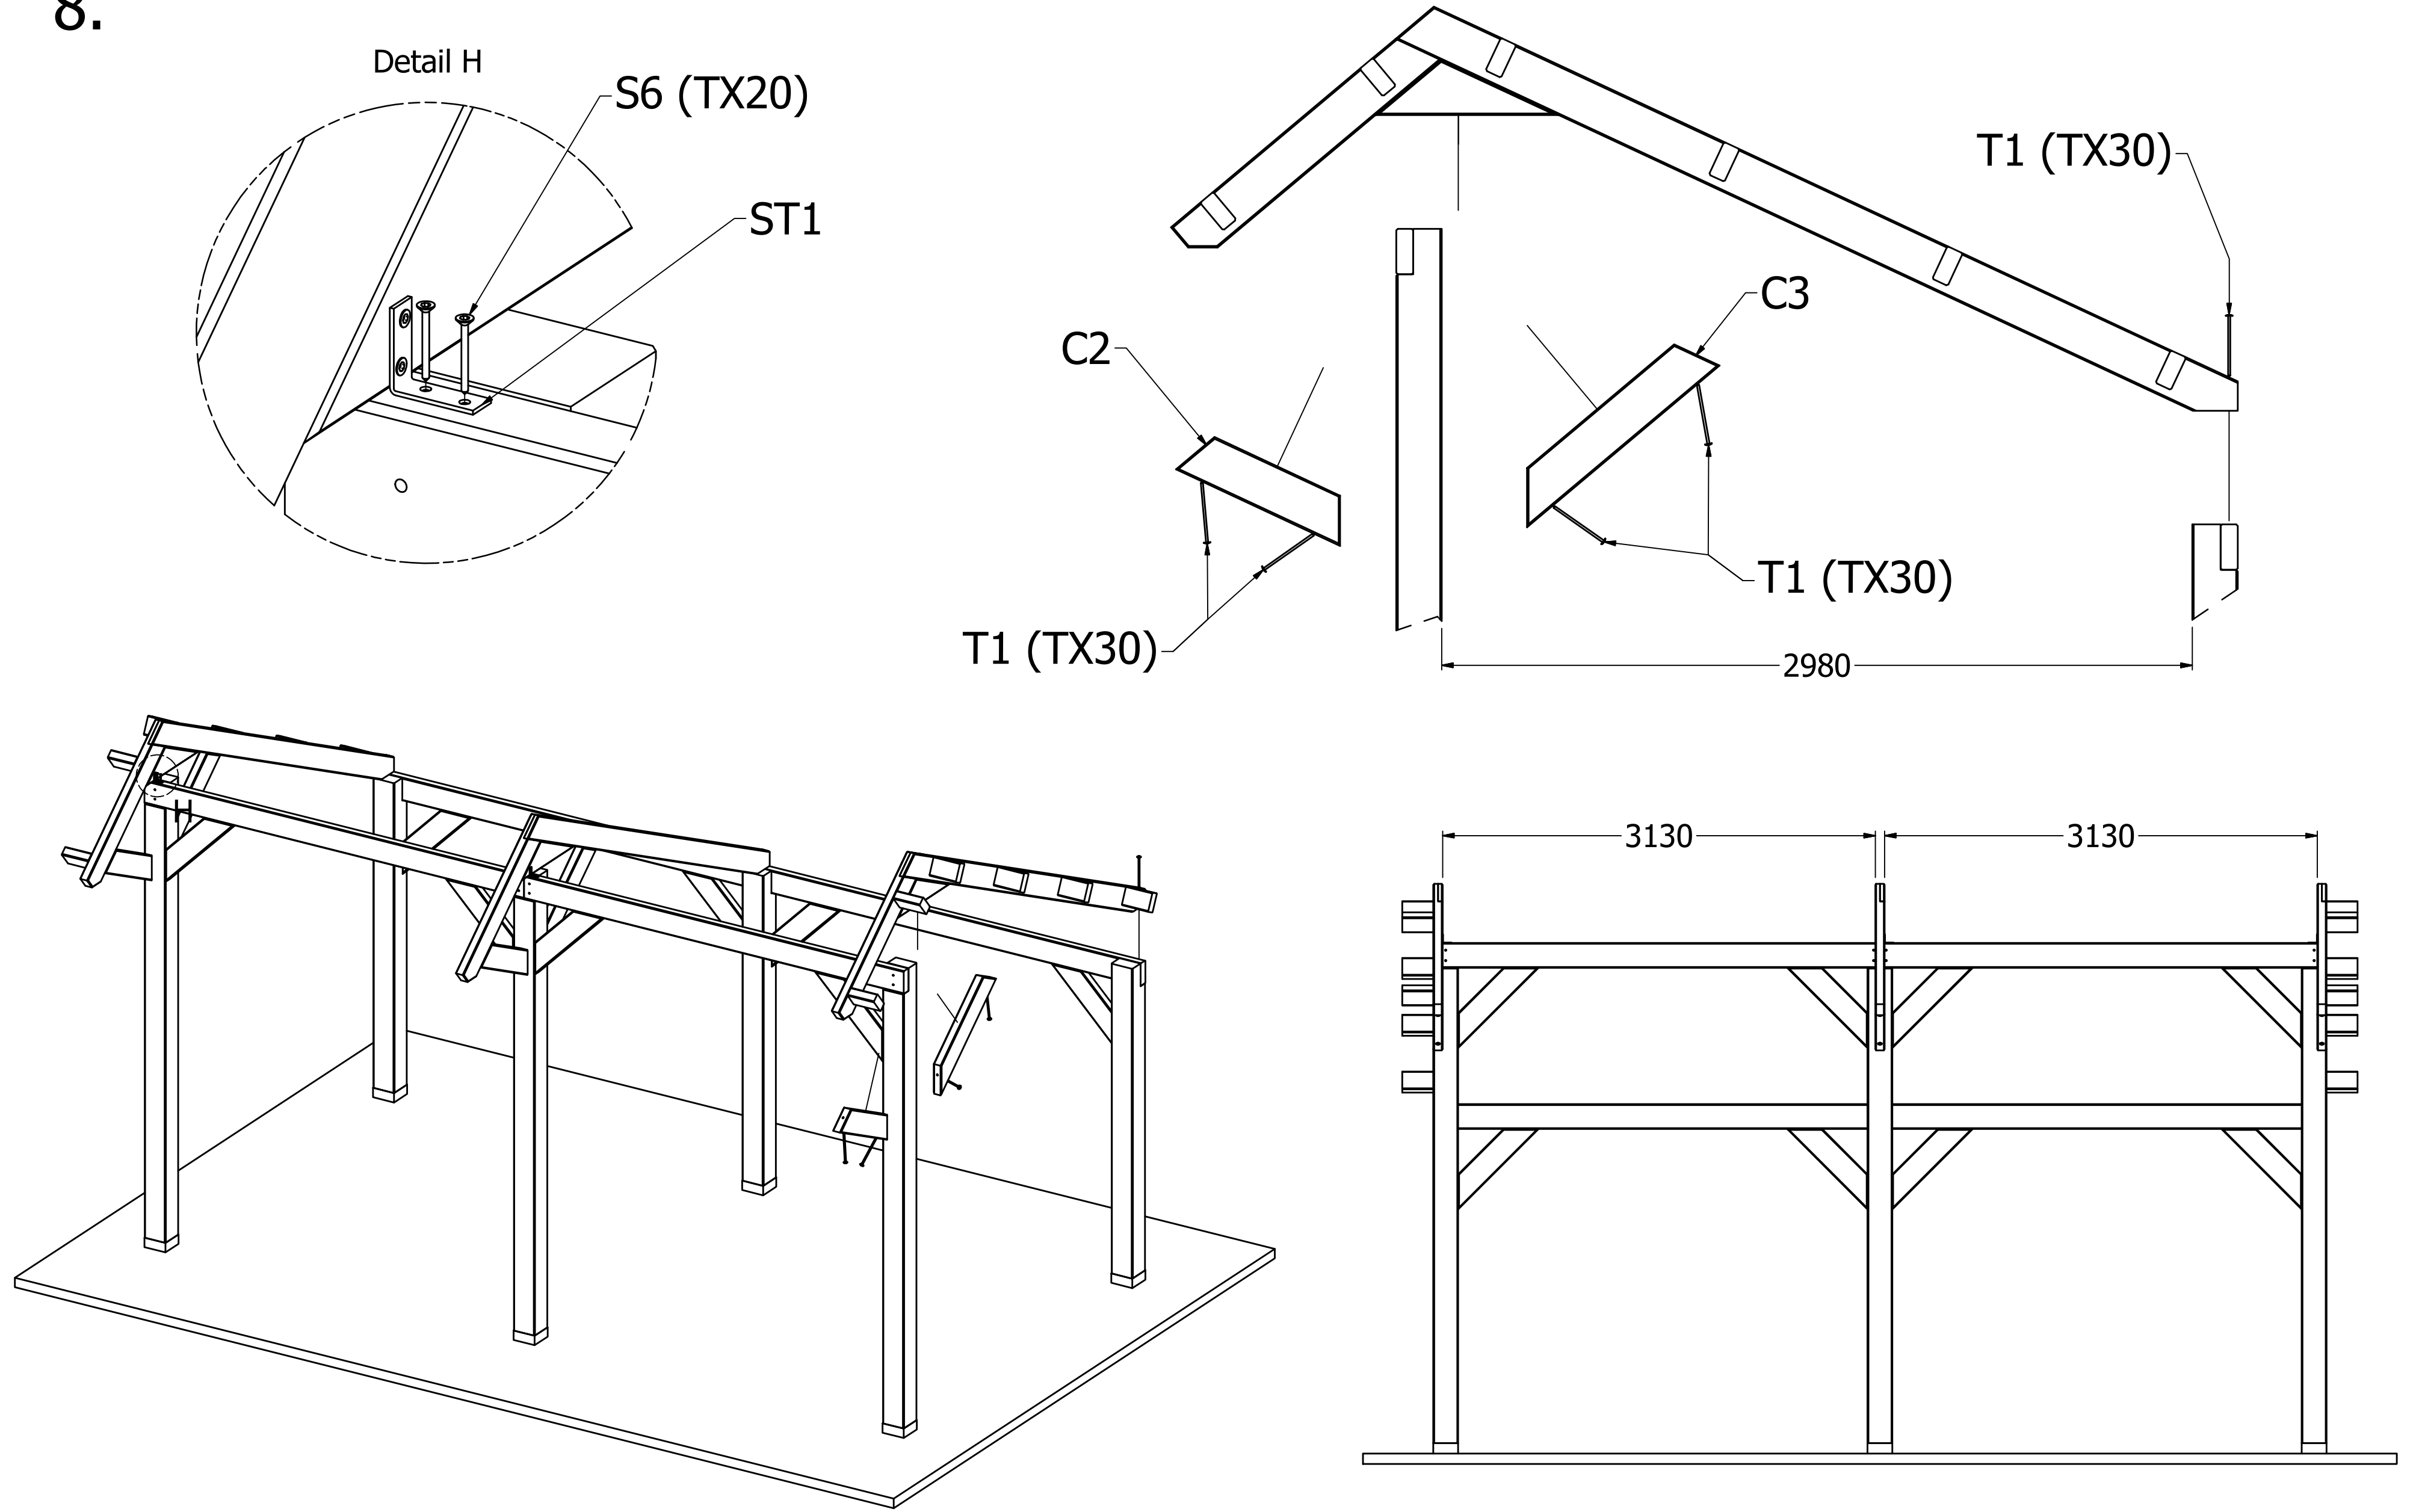

8.

Montagehandleiding / Assembly instructions /
Montageanleitung / Les instructions d'installation
42.7915 - Kapschuur Bergen XL 6800x4500x3250mm (bxdxh)