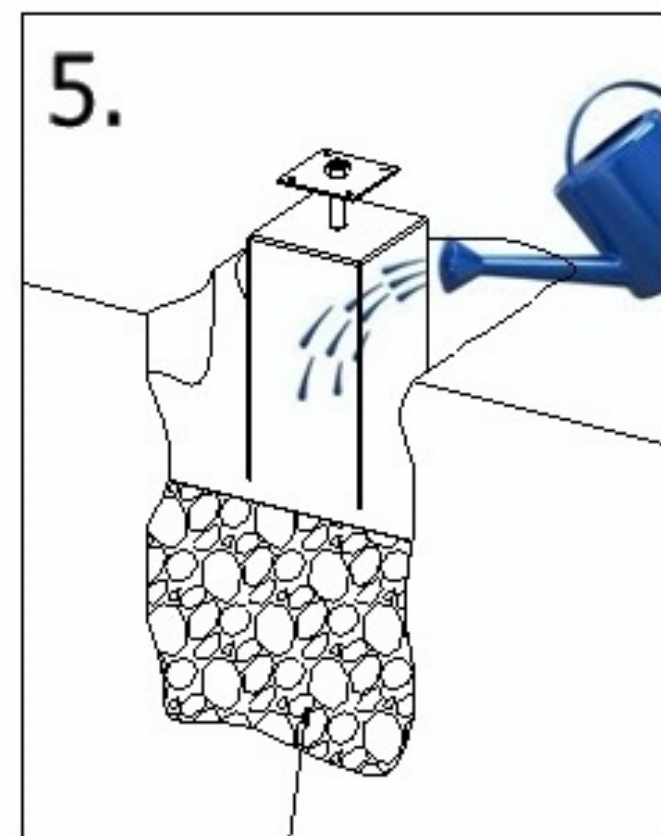

SP2=Ø20 (1x)

SP3=Ø3.5 (1x)

ST1= 40x40x2 (9x)

TX 20/25/30 (1x)

Montagehandleiding / Assembly instructions /
Montageanleitung / Les instructions d'installation
42.7915 - Kapschuur Bergen XL 6800x4500x3250mm (bxdxh)

Montagehandleiding / Assembly instructions /
Montageanleitung / Les instructions d'installation
42.7915 - Kapschuur Bergen XL 6800x4500x3250mm (bxdxh)

1.

2.

Montagehandleiding / Assembly instructions /
 Montageanleitung / Les instructions d'installation
 42.7915 - Kapschuur Bergen XL 6800x4500x3250mm (bxdxh)