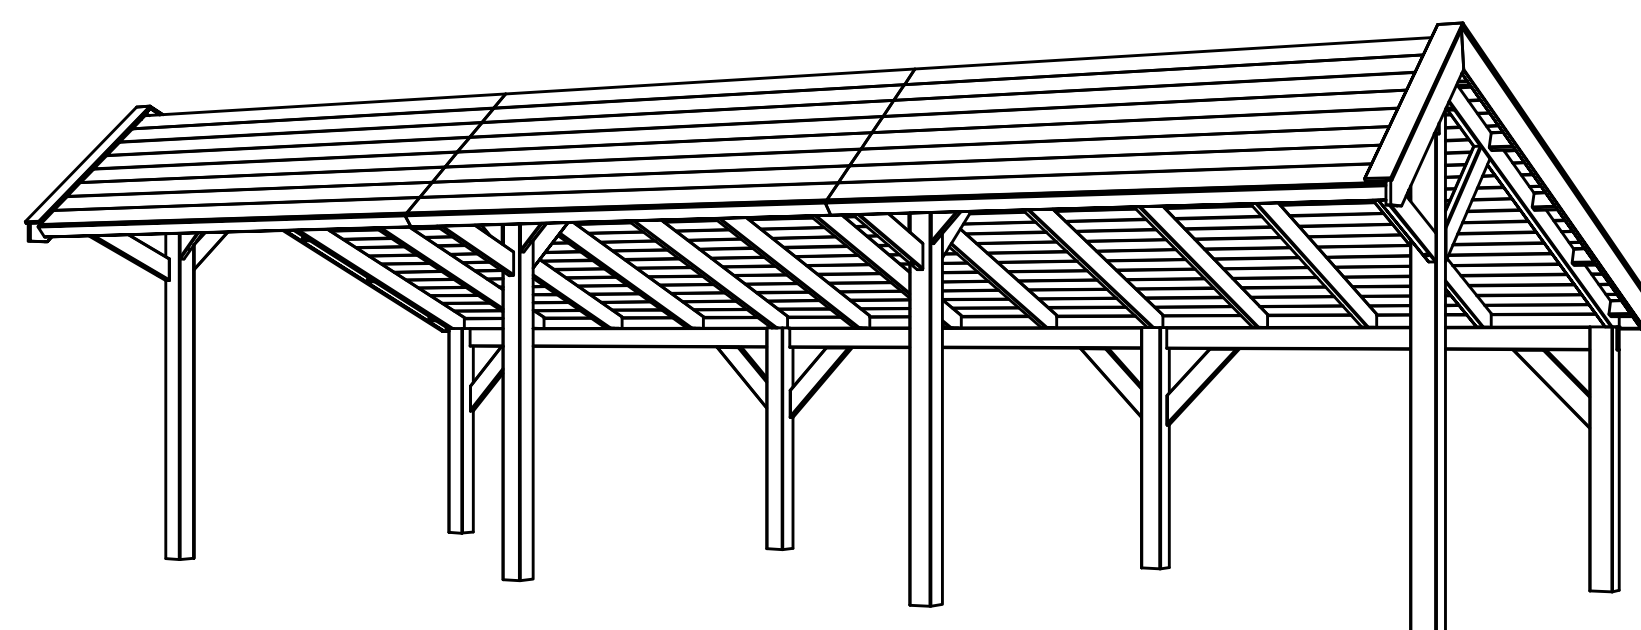

SP2=Ø20 (1x)

SP3=Ø3.5 (1x)

ST1= 40x40x2 (9x)

TX 20/25/30 (1x)

Montagehandleiding / Assembly instructions /
Montageanleitung / Les instructions d'installation
42.7915 - Kapschuur Bergen XL 6800x4500x3250mm (bxdxh)