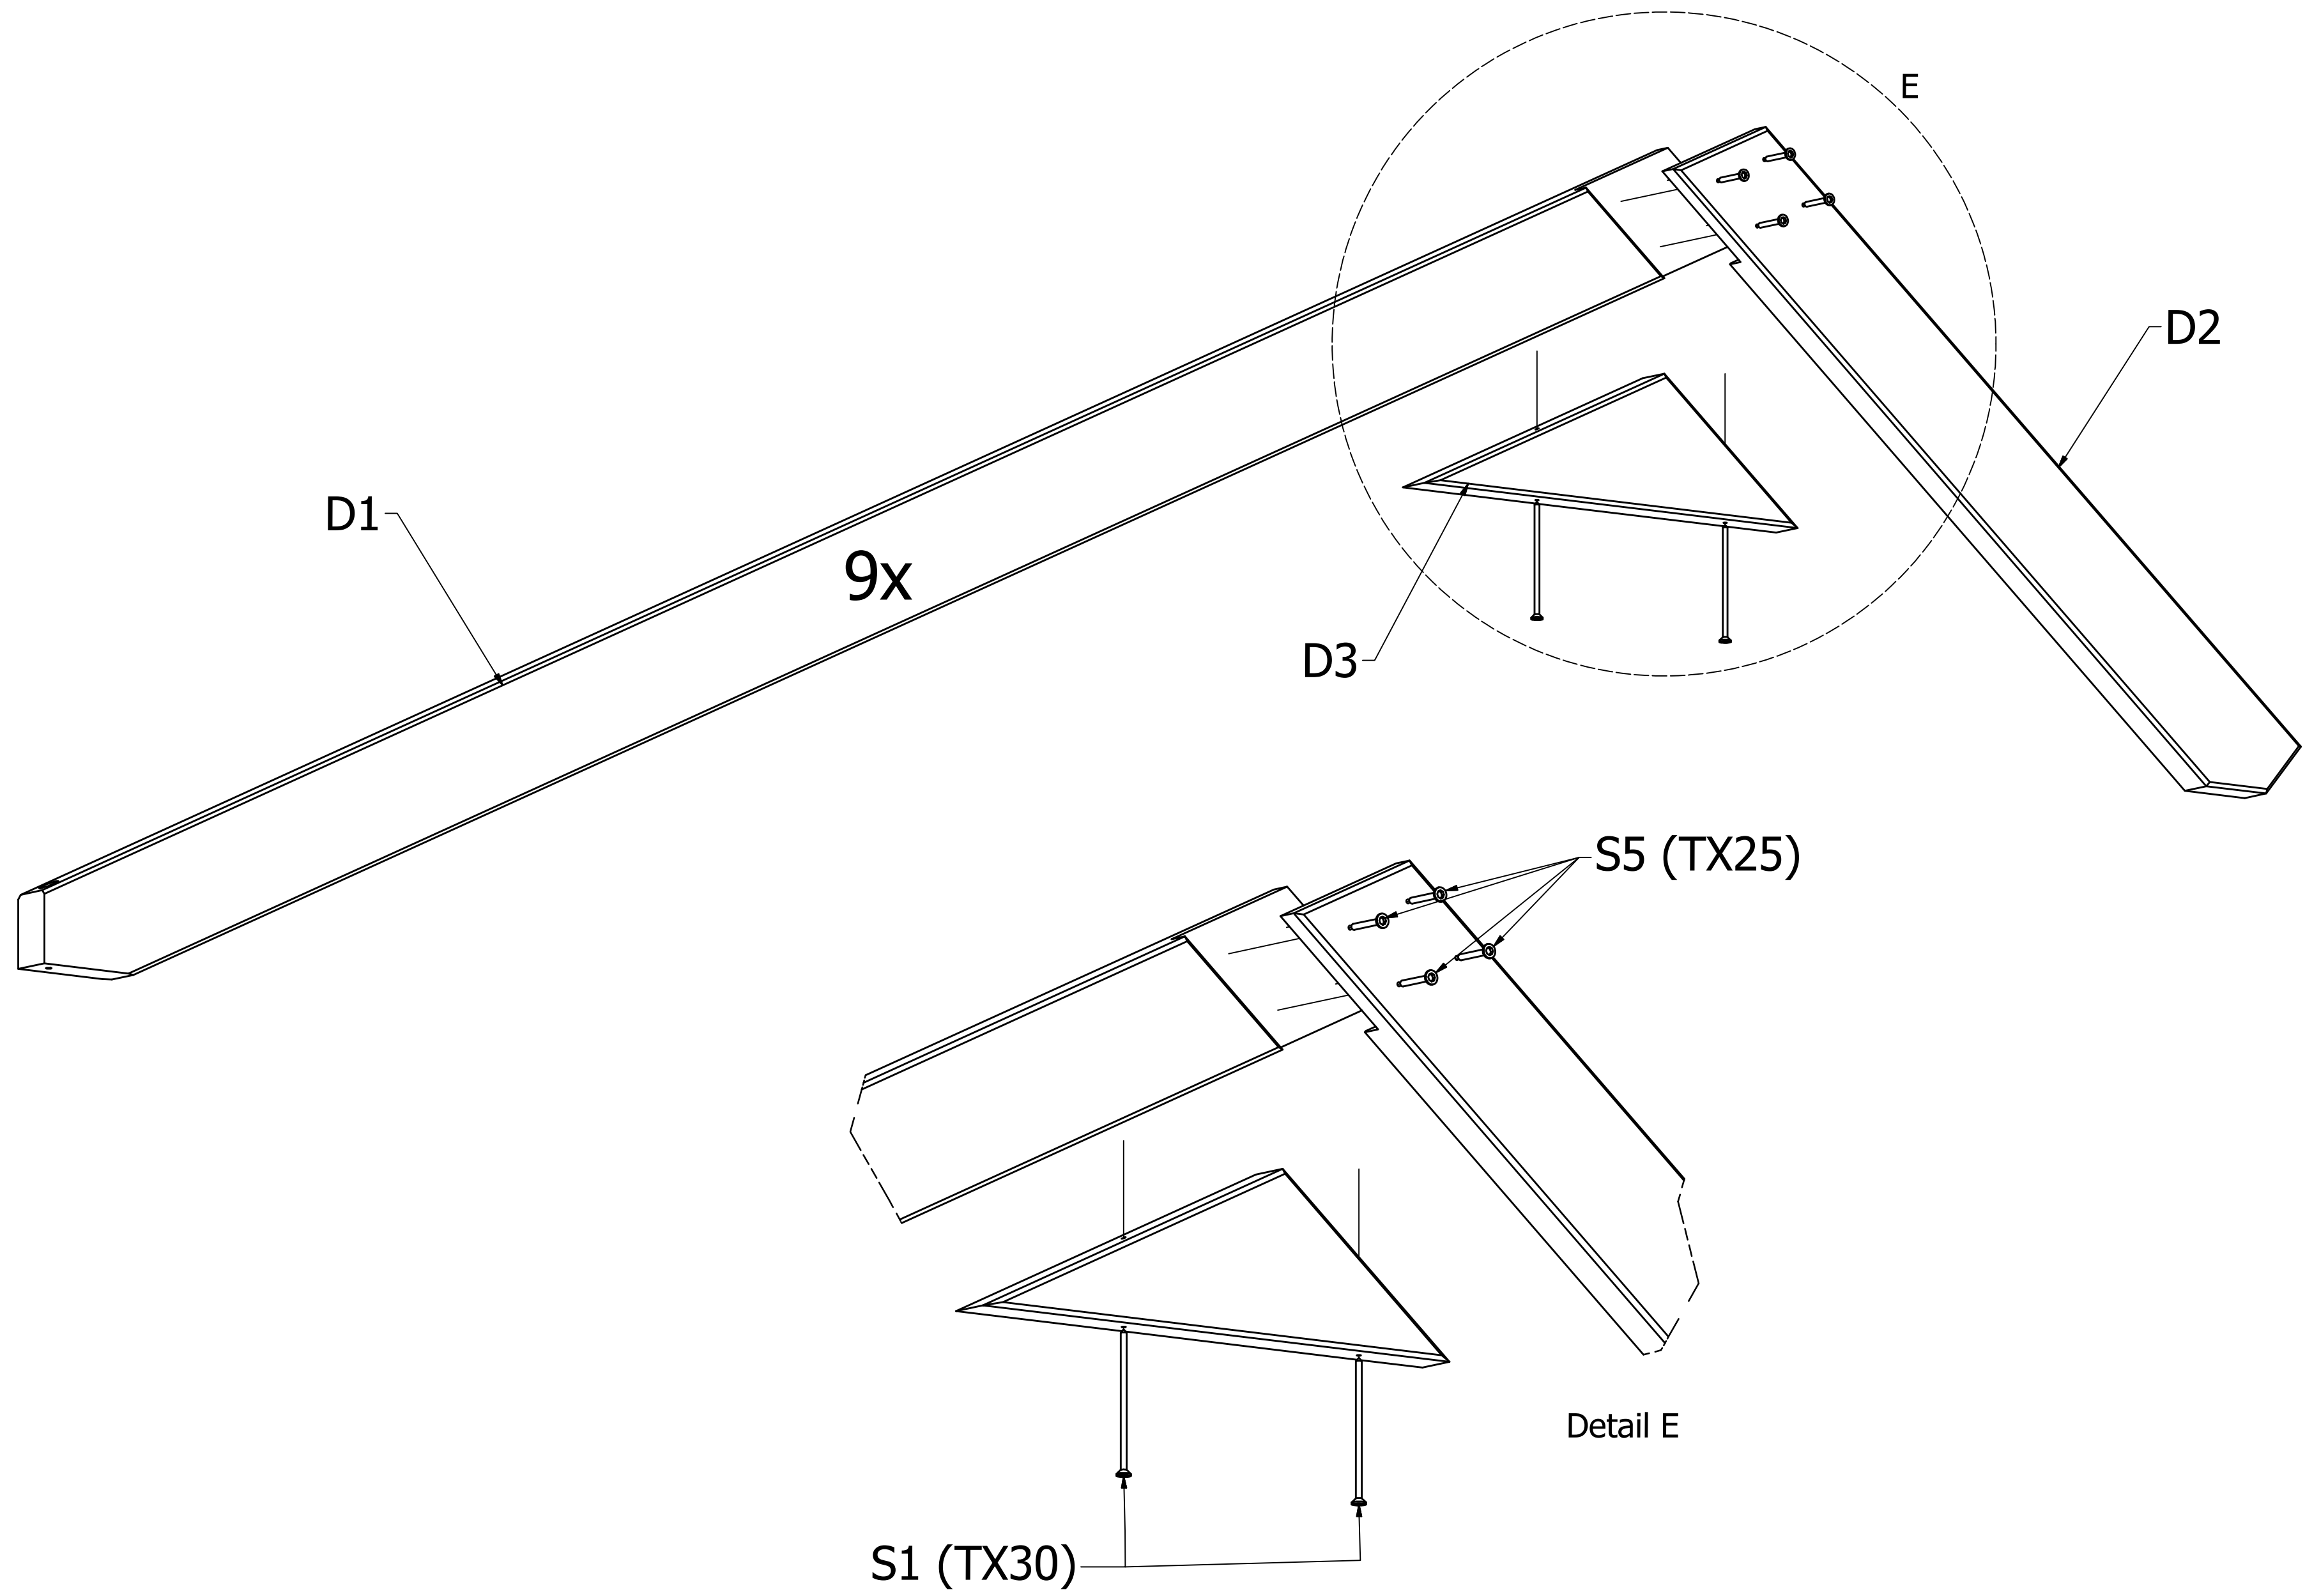

1.

Montagehandleiding / Assembly instructions /
Montageanleitung / Les instructions d'installation
42.7915 - Kapschuur Bergen XL 6800x4500x3250mm (bxdxh)

2.

3.

4.

Montagehandleiding / Assembly instructions /
Montageanleitung / Les instructions d'installation
42.7915 - Kapschuur Bergen XL 6800x4500x3250mm (bxdxh)

5.

6.

Detail E

SP3-Ø3,5

SP1-Ø3,5

Detail F

Montagehandleiding / Assembly instructions /
Montageanleitung / Les instructions d'installation
42.7915 - Kapschuur Bergen XL 6800x4500x3250mm (bxdxh)

7.