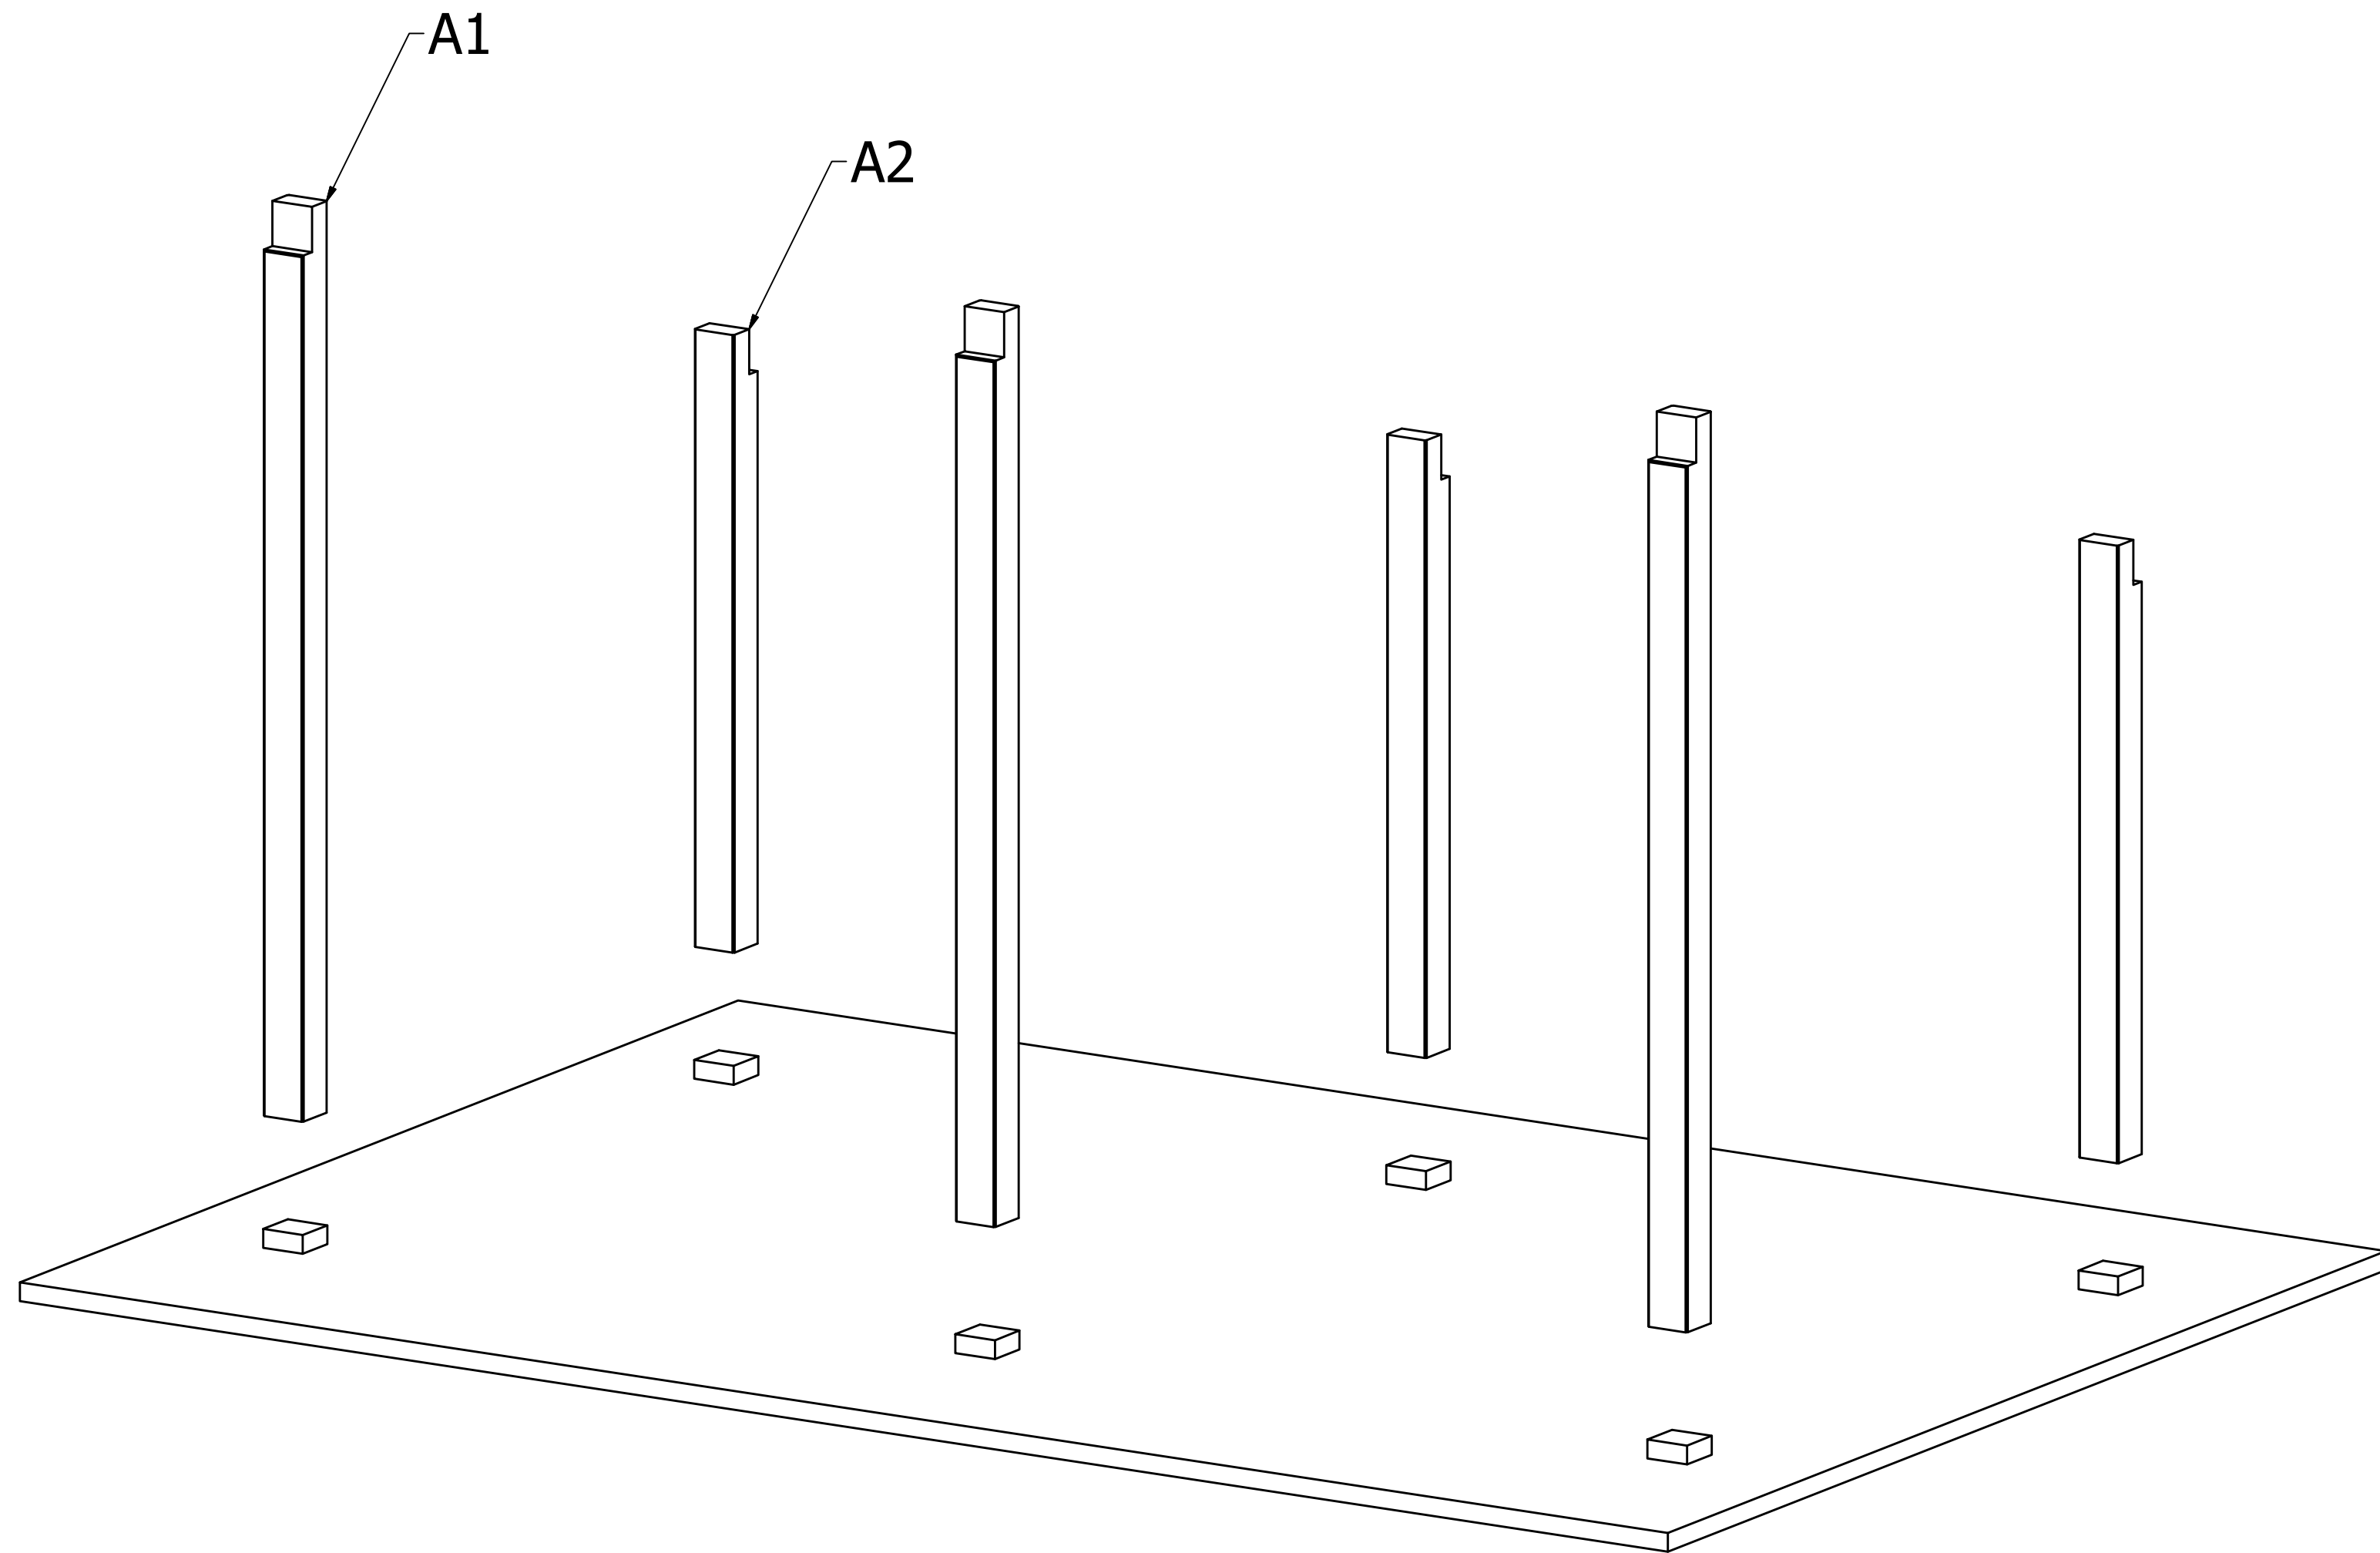

1.

Montagehandleiding / Assembly instructions /
Montageanleitung / Les instructions d'installation
42.7915 - Kapschuur Bergen XL 6800x4500x3250mm (bxdxh)