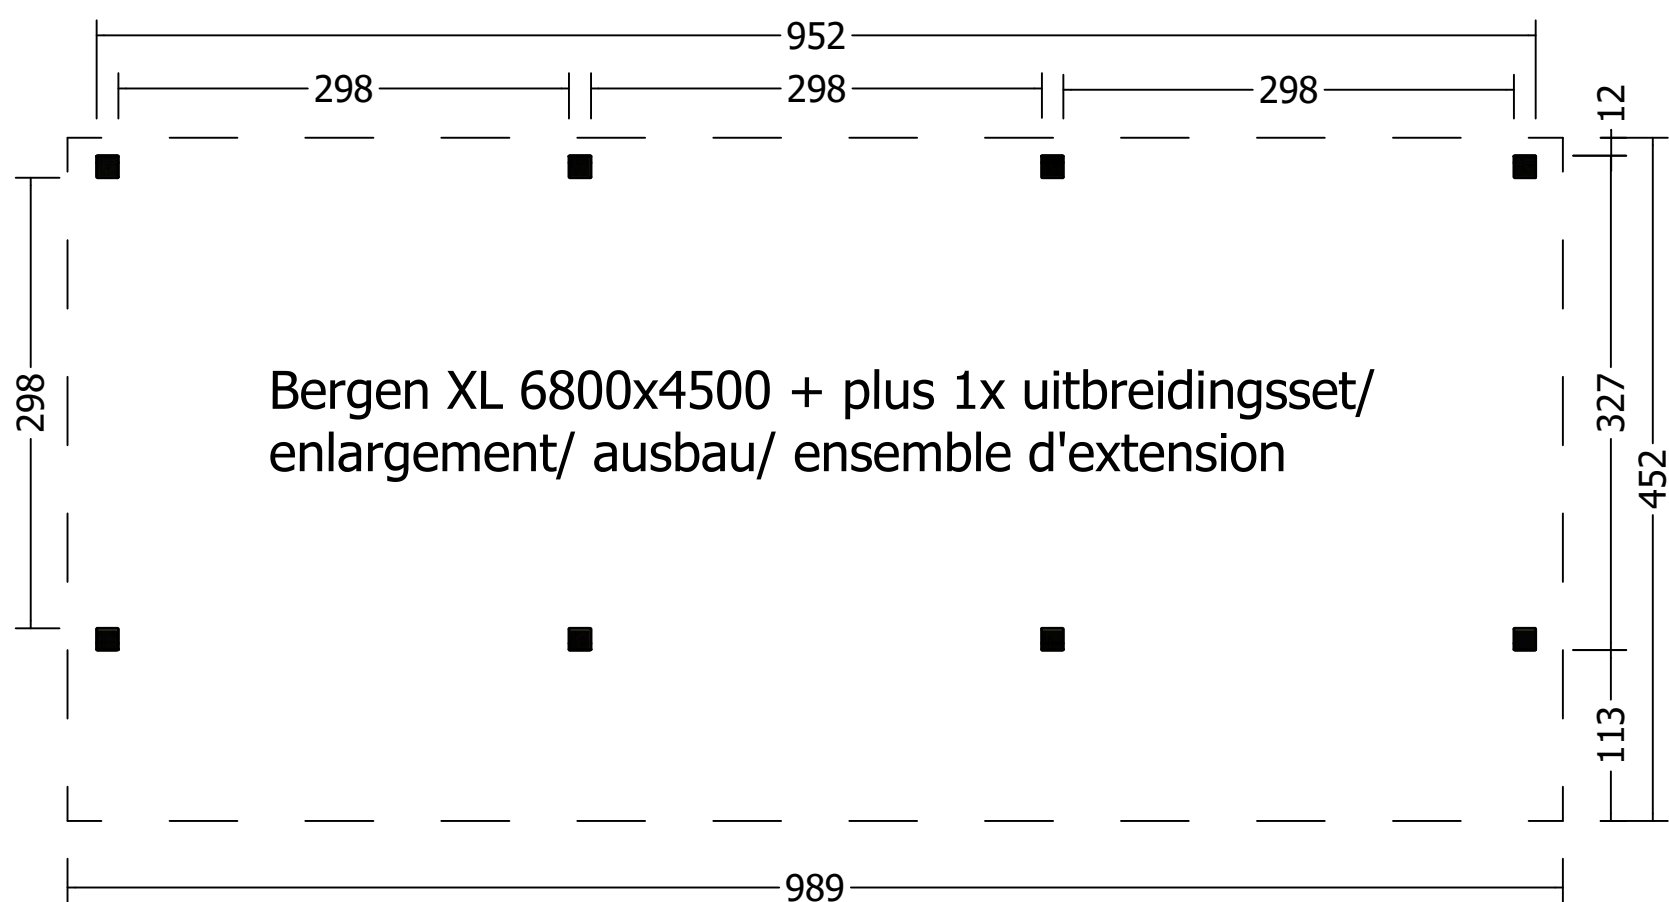

SP2=Ø20 (1x)

SP3=Ø3.5 (1x)

ST1= 40x40x2 (9x)

TX 20/25/30 (1x)

Montagehandleiding / Assembly instructions /
Montageanleitung / Les instructions d'installation
42.7915 - Kapschuur Bergen XL 6800x4500x3250mm (bxdxh)

Montagehandleiding / Assembly instructions /
Montageanleitung / Les instructions d'installation
42.7915 - Kapschuur Bergen XL 6800x4500x3250mm (bxdxh)

1.

2.

Montagehandleiding / Assembly instructions /
 Montageanleitung / Les instructions d'installation
 42.7915 - Kapschuur Bergen XL 6800x4500x3250mm (bxdxh)

5.

6.

Detail E

SP3-Ø3,5

SP1-Ø3,5

Detail F

Montagehandleiding / Assembly instructions /
Montageanleitung / Les instructions d'installation
42.7915 - Kapschuur Bergen XL 6800x4500x3250mm (bxdxh)

7.