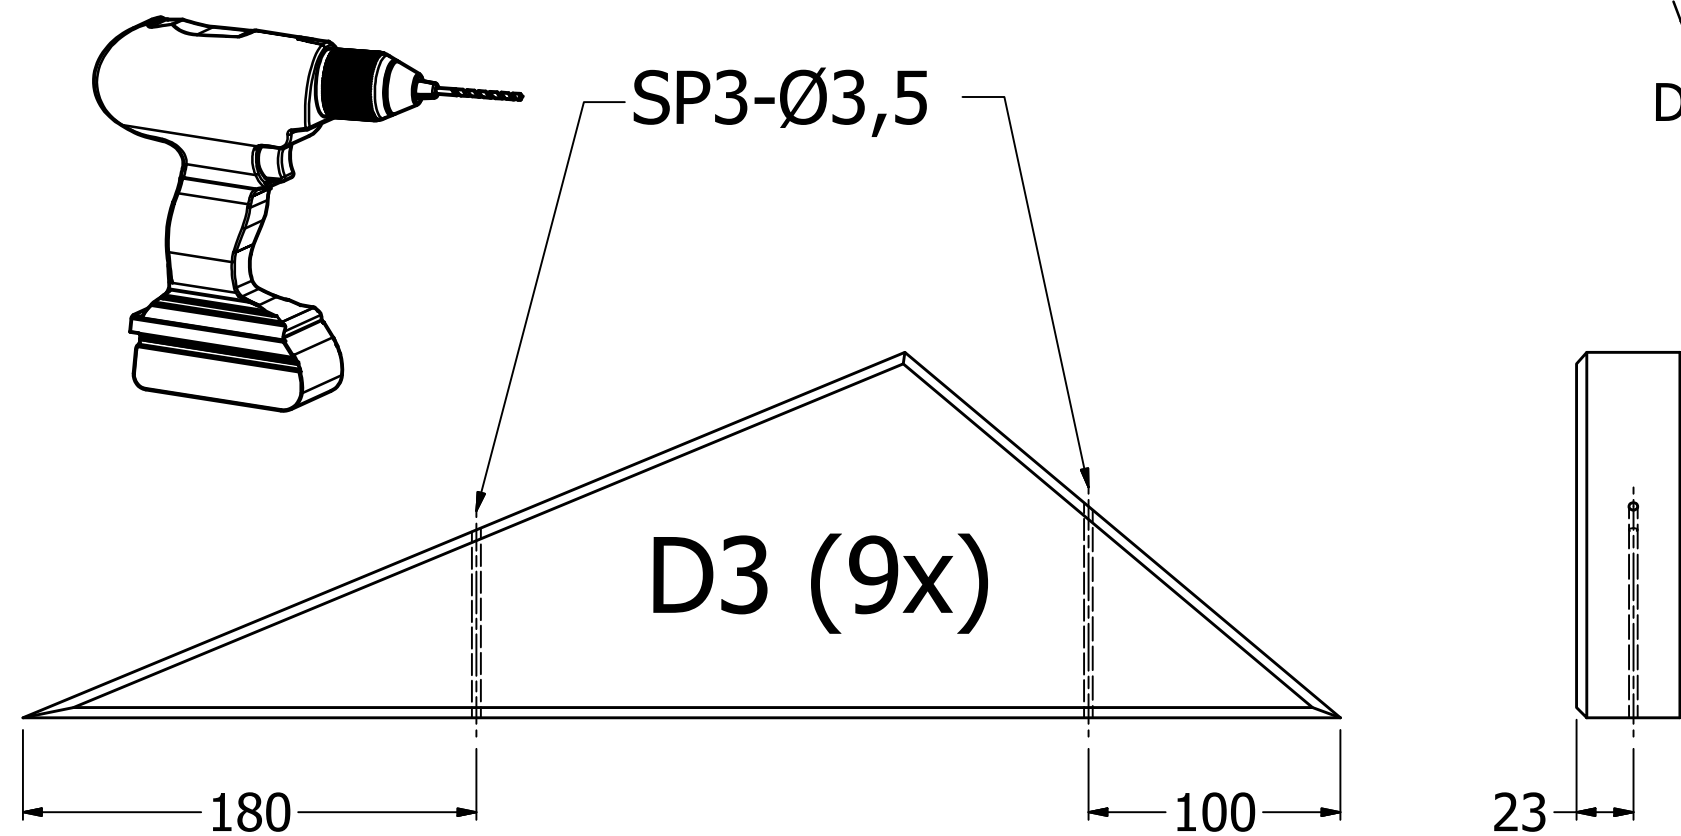

Montagehandleiding / Assembly instructions /
Montageanleitung / Les instructions d'installation
42.7915 - Kapschuur Bergen XL 6800x4500x3250mm (bxdxh)

1.

2.

Montagehandleiding / Assembly instructions /
 Montageanleitung / Les instructions d'installation
 42.7915 - Kapschuur Bergen XL 6800x4500x3250mm (bxdxh)

1.

Montagehandleiding / Assembly instructions /
Montageanleitung / Les instructions d'installation
42.7915 - Kapschuur Bergen XL 6800x4500x3250mm (bxdxh)

2.

3.

4.

Montagehandleiding / Assembly instructions /
Montageanleitung / Les instructions d'installation
42.7915 - Kapschuur Bergen XL 6800x4500x3250mm (bxdxh)

5.

6.

Detail E

SP3-Ø3,5

SP1-Ø3,5

Detail F

Montagehandleiding / Assembly instructions /
Montageanleitung / Les instructions d'installation
42.7915 - Kapschuur Bergen XL 6800x4500x3250mm (bxdxh)

7.