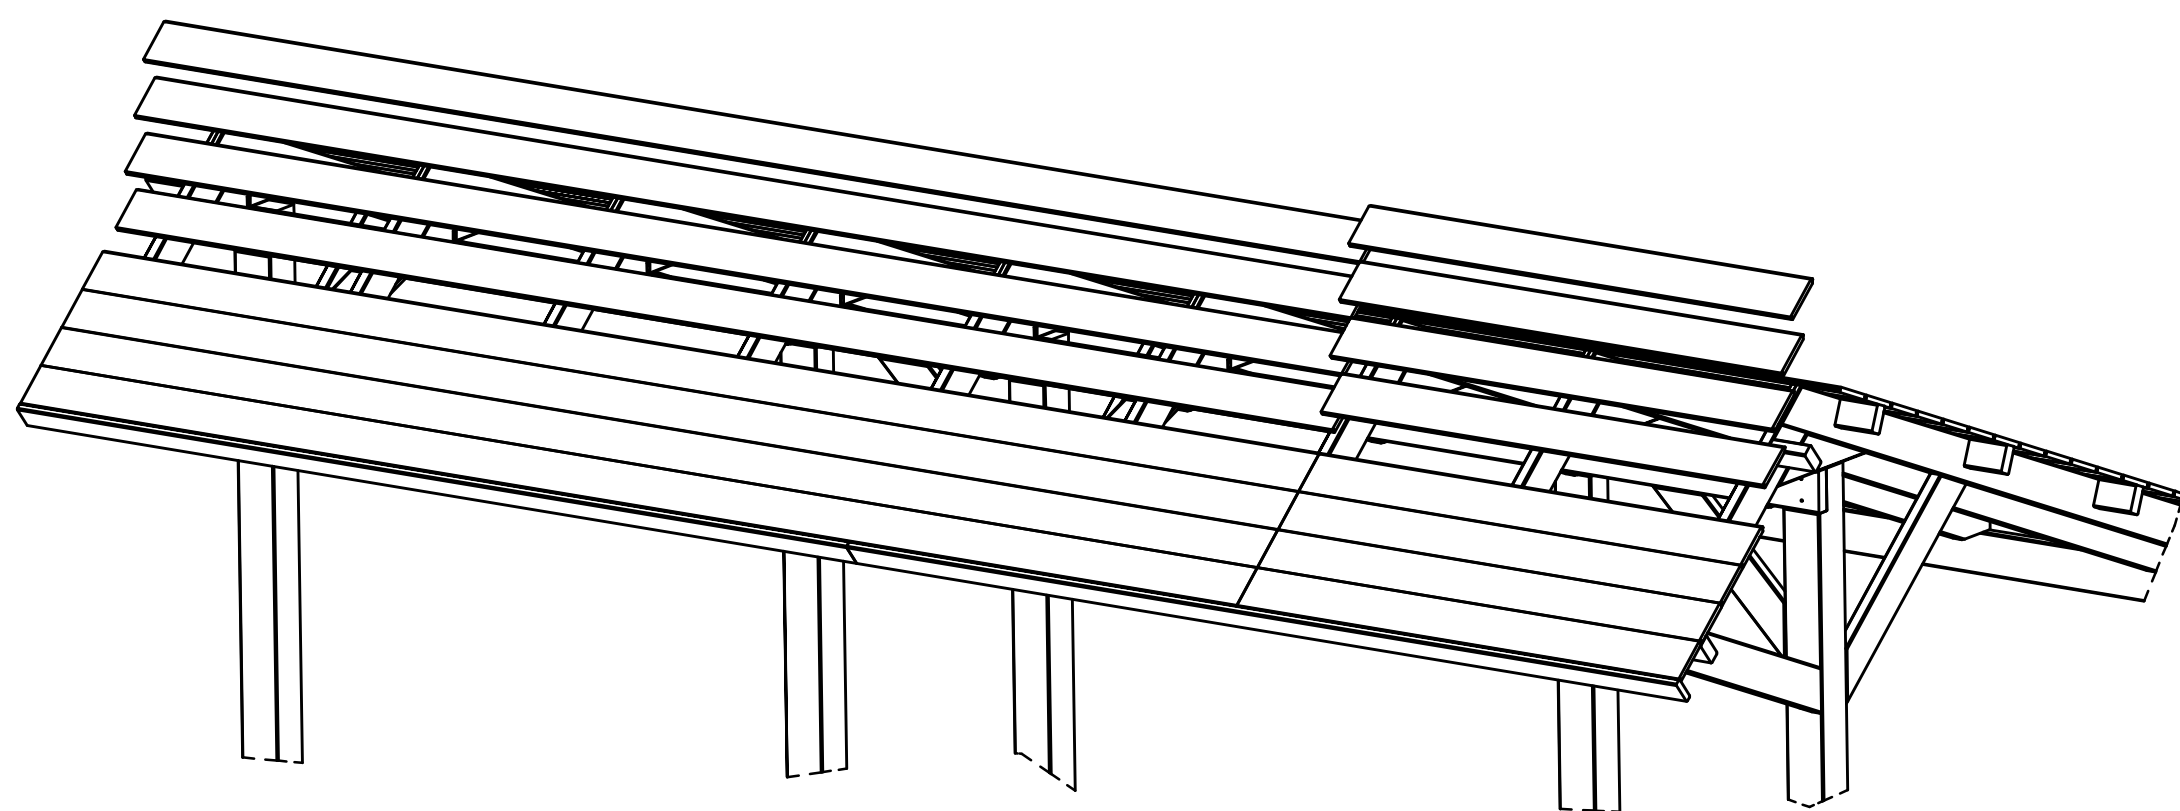

Optie 2 / Option 2