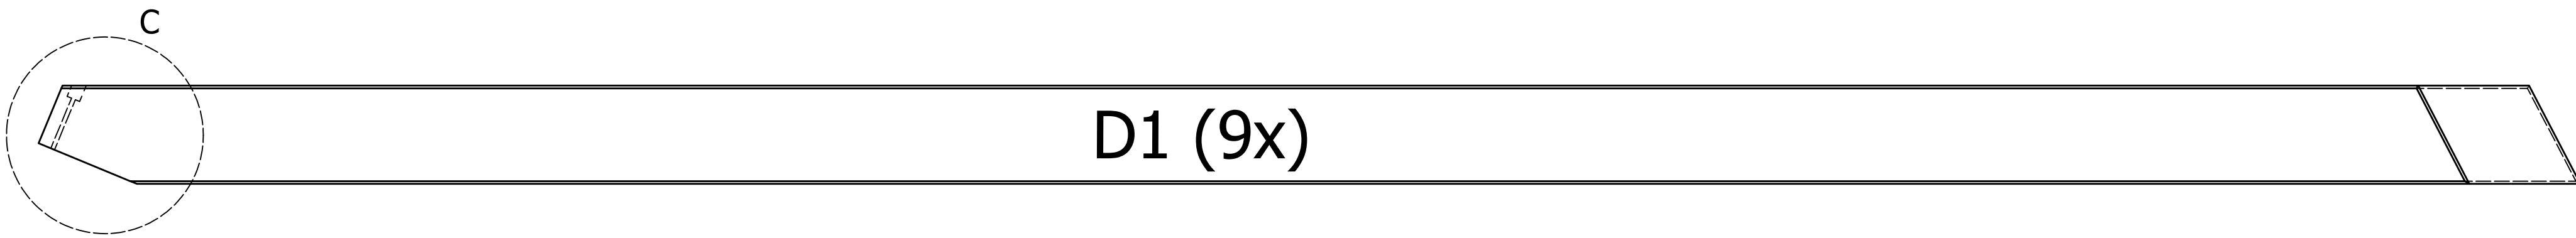

1.

Montagehandleiding / Assembly instructions /
Montageanleitung / Les instructions d'installation
42.7915 - Kapschuur Bergen XL 6800x4500x3250mm (bxdxh)

2.

3.

4.

Montagehandleiding / Assembly instructions /
Montageanleitung / Les instructions d'installation
42.7915 - Kapschuur Bergen XL 6800x4500x3250mm (bxdxh)