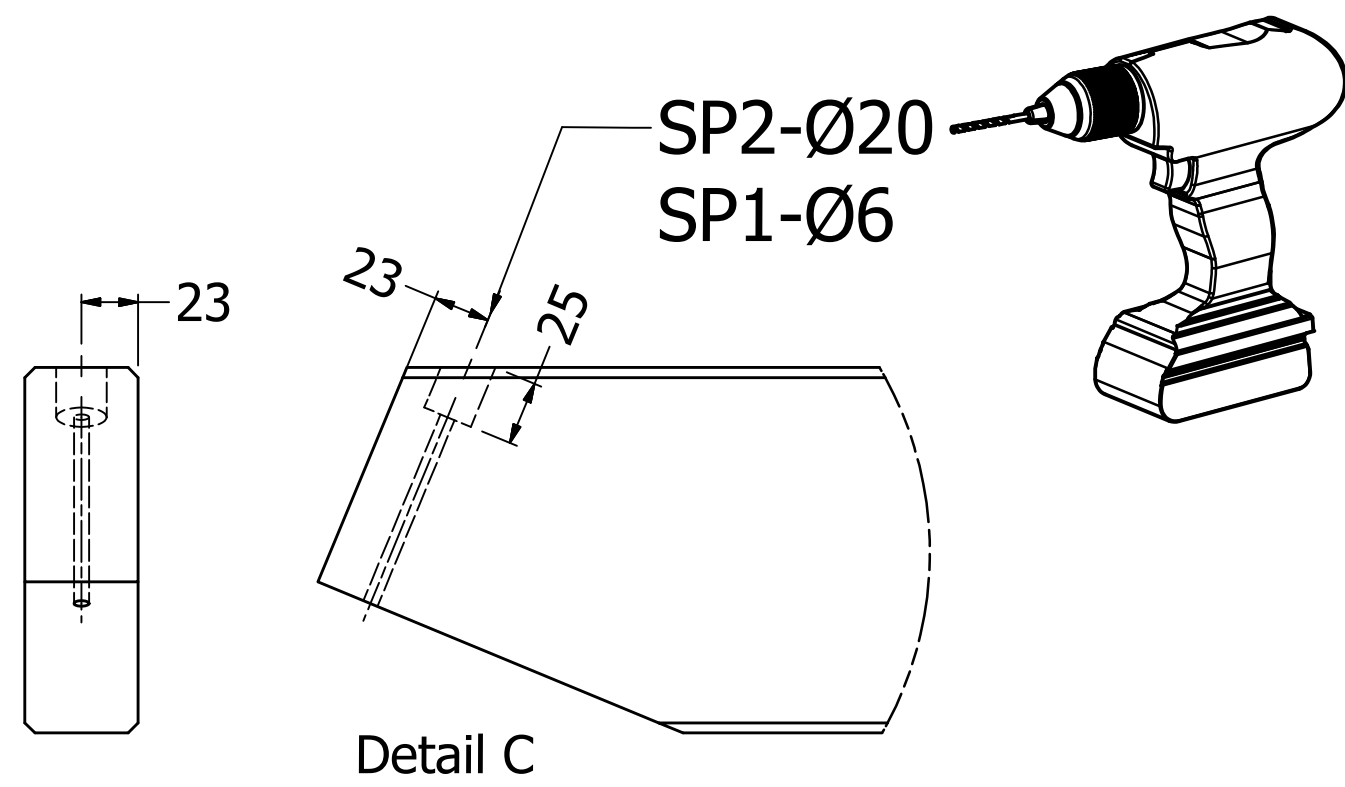

SP2=Ø20 (1x)

SP3=Ø3.5 (1x)

ST1= 40x40x2 (9x)

TX 20/25/30 (1x)

Montagehandleiding / Assembly instructions /
Montageanleitung / Les instructions d'installation
42.7915 - Kapschuur Bergen XL 6800x4500x3250mm (bxdxh)

Montagehandleiding / Assembly instructions /
Montageanleitung / Les instructions d'installation
42.7915 - Kapschuur Bergen XL 6800x4500x3250mm (bxdxh)

1.

2.

Montagehandleiding / Assembly instructions /
 Montageanleitung / Les instructions d'installation
 42.7915 - Kapschuur Bergen XL 6800x4500x3250mm (bxdxh)

1.

Montagehandleiding / Assembly instructions /
Montageanleitung / Les instructions d'installation
42.7915 - Kapschuur Bergen XL 6800x4500x3250mm (bxdxh)

2.

3.

4.

Montagehandleiding / Assembly instructions /
Montageanleitung / Les instructions d'installation
42.7915 - Kapschuur Bergen XL 6800x4500x3250mm (bxdxh)

5.

6.

Detail E

SP3-Ø3,5

SP1-Ø3,5

Detail F

Montagehandleiding / Assembly instructions /
Montageanleitung / Les instructions d'installation
42.7915 - Kapschuur Bergen XL 6800x4500x3250mm (bxdxh)

7.