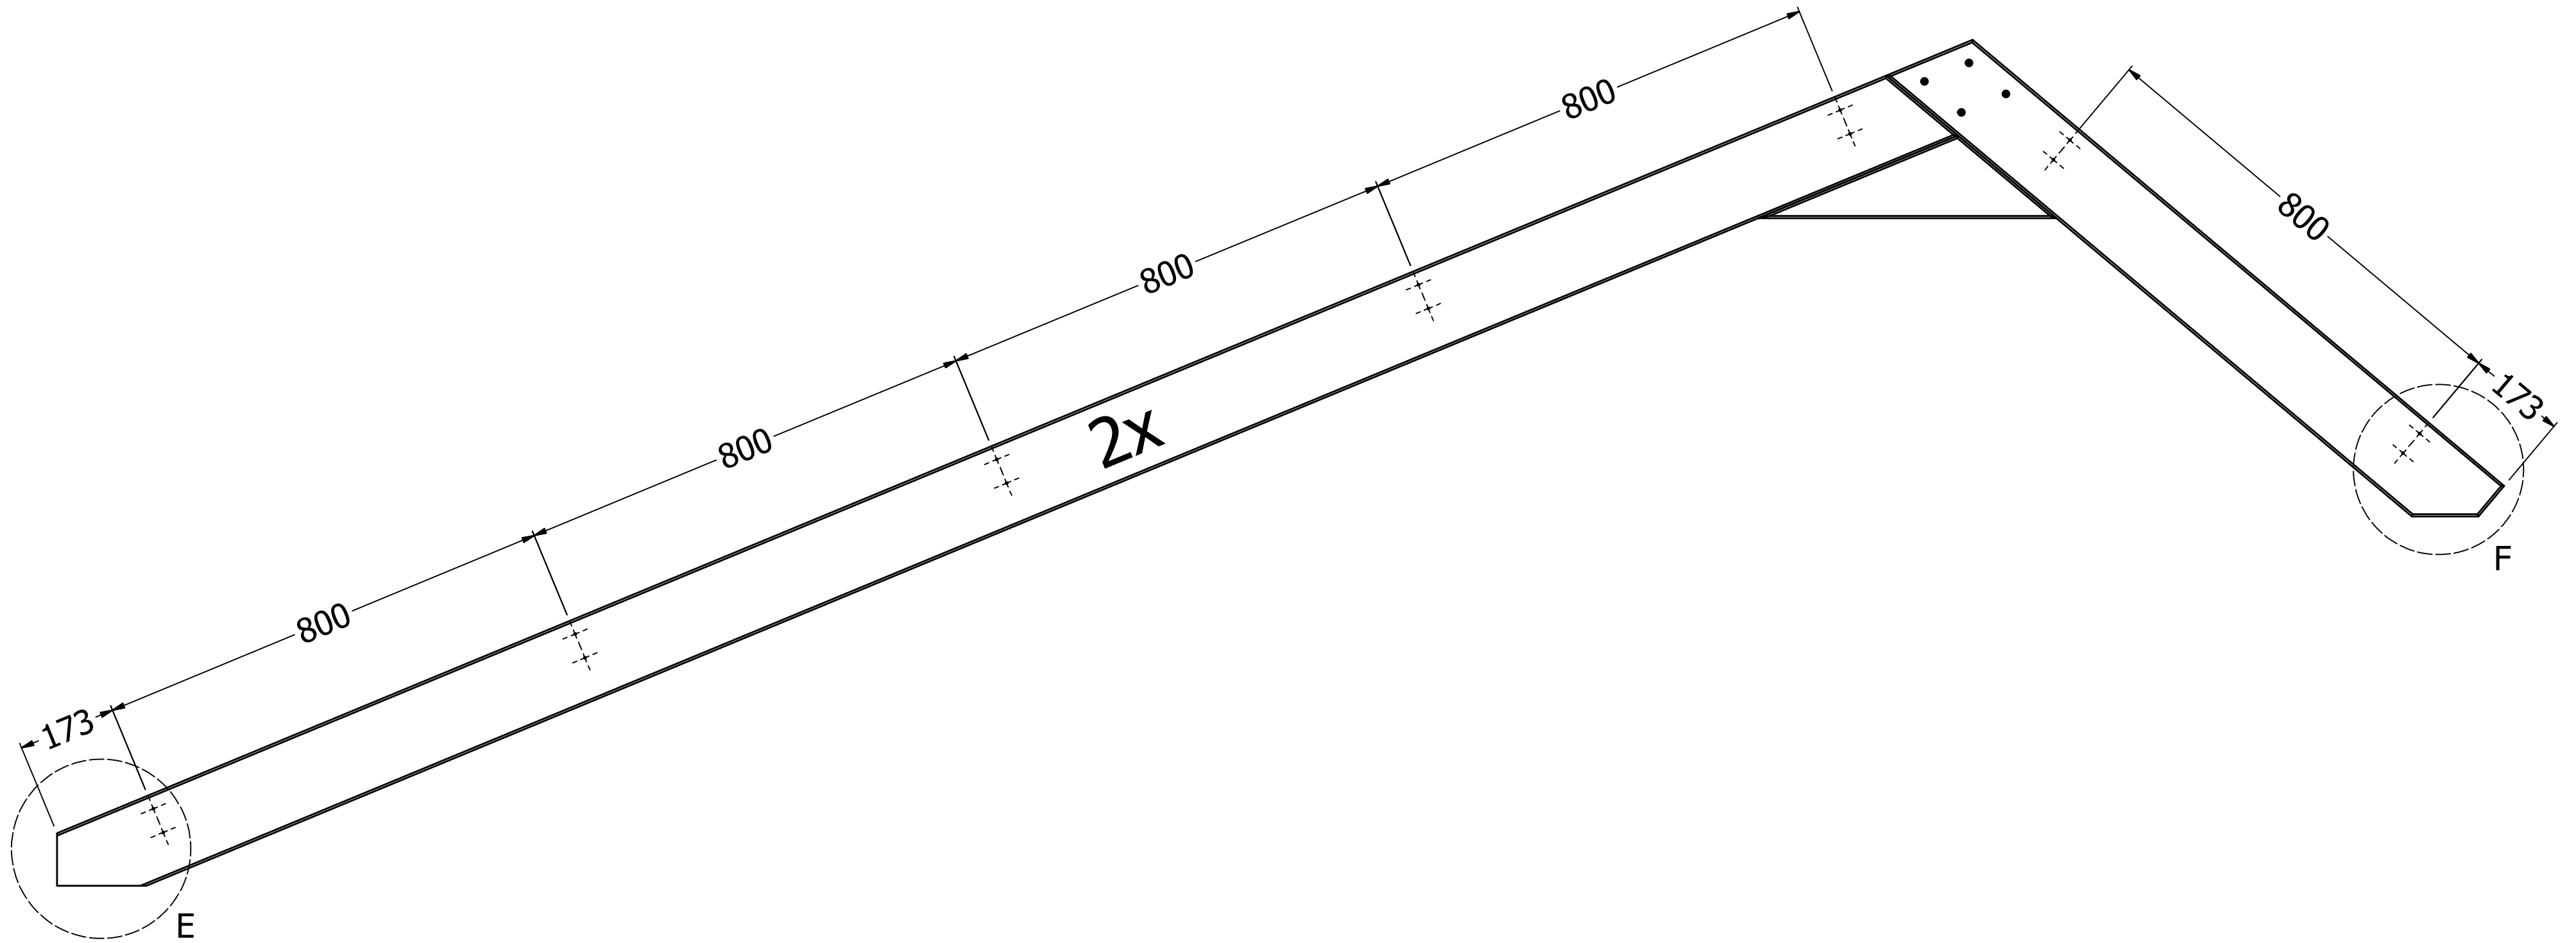

5.

6.

Detail E

SP3-Ø3,5

SP1-Ø3,5

Detail F

Montagehandleiding / Assembly instructions /
Montageanleitung / Les instructions d'installation
42.7915 - Kapschuur Bergen XL 6800x4500x3250mm (bxdxh)

7.