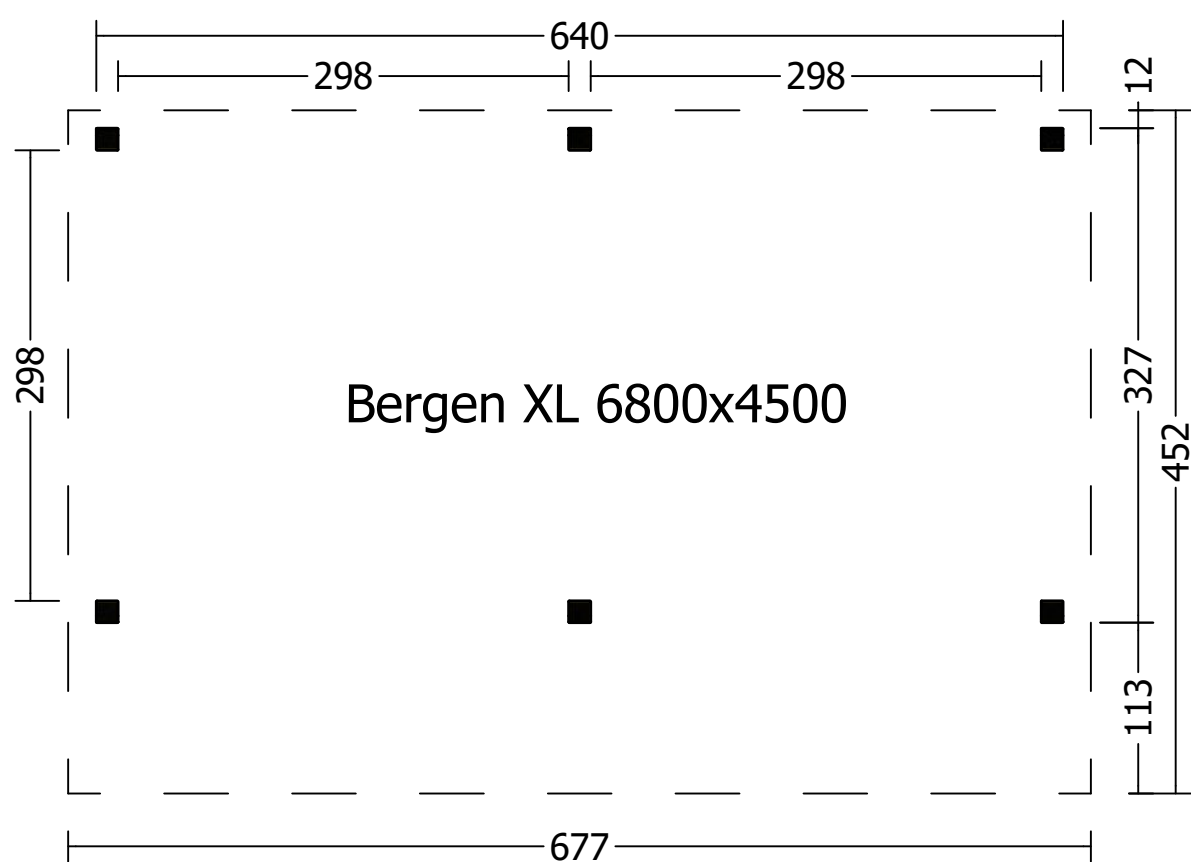

Montagehandleiding / Assembly instructions /
Montageanleitung / Les instructions d'installation
42.7915 - Kapschuur Bergen XL 6800x4500x3250mm (bxdxh)

A1=145x145x2835 (3x)

A2=145x145x1665 (3x)

B1=45x145x3198 (4x)

E1=18x165x3346 (62x)

F1=25x95x3348 (4x)

G1=25x195x3826 (2x)

G2=25x195x1405 (2x)

H1=16x140x3786 (2x)

H2=16x140x1343 (2x)

Optie 2 / Option 2
18x165x4908 (31x)
18x165x1783 (31x)

T1=6x160 (44x)

SP2=Ø20 (1x)

SP3=Ø3.5 (1x)

ST1= 40x40x2 (9x)

TX 20/25/30 (1x)

Montagehandleiding / Assembly instructions /
Montageanleitung / Les instructions d'installation
42.7915 - Kapschuur Bergen XL 6800x4500x3250mm (bxdxh)

Montagehandleiding / Assembly instructions /
Montageanleitung / Les instructions d'installation
42.7915 - Kapschuur Bergen XL 6800x4500x3250mm (bxdxh)

1.

2.

Montagehandleiding / Assembly instructions /
 Montageanleitung / Les instructions d'installation
 42.7915 - Kapschuur Bergen XL 6800x4500x3250mm (bxdxh)