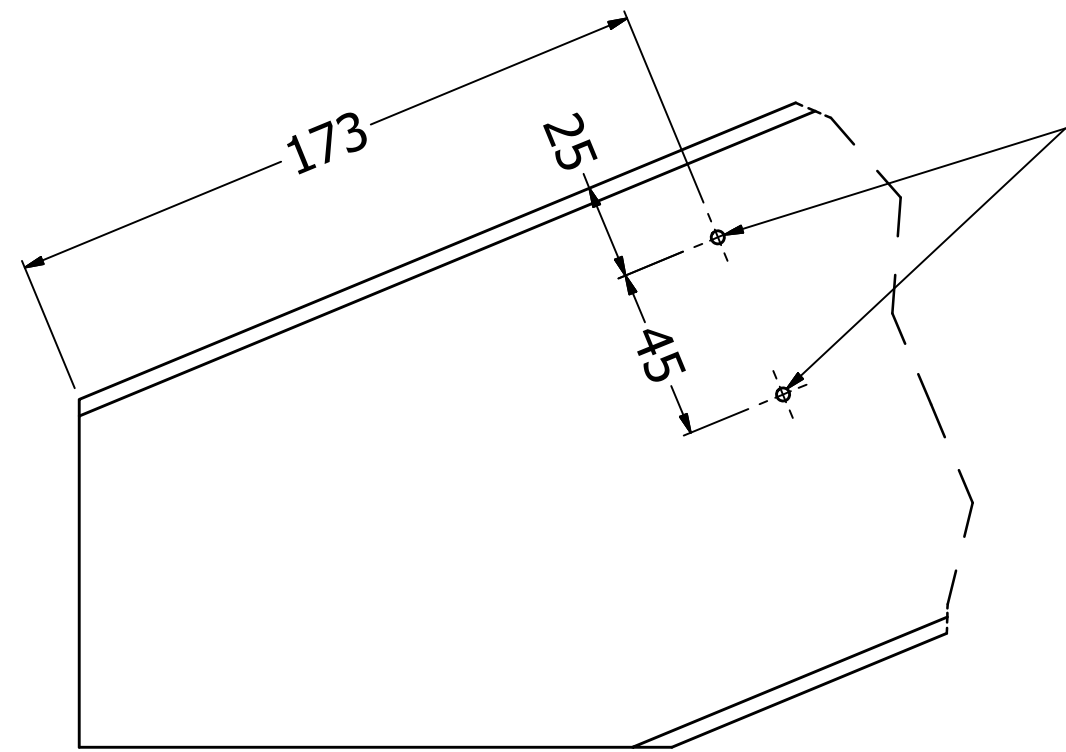

Montagehandleiding / Assembly instructions /
Montageanleitung / Les instructions d'installation
42.7915 - Kapschuur Bergen XL 6800x4500x3250mm (bxdxh)

A1=145x145x2835 (3x)

A2=145x145x1665 (3x)

B1=45x145x3198 (4x)

Montagehandleiding / Assembly instructions /
Montageanleitung / Les instructions d'installation
42.7915 - Kapschuur Bergen XL 6800x4500x3250mm (bxdxh)

1.

2.

Montagehandleiding / Assembly instructions /
 Montageanleitung / Les instructions d'installation
 42.7915 - Kapschuur Bergen XL 6800x4500x3250mm (bxdxh)

1.

Montagehandleiding / Assembly instructions /
Montageanleitung / Les instructions d'installation
42.7915 - Kapschuur Bergen XL 6800x4500x3250mm (bxdxh)

2.

3.

4.

Montagehandleiding / Assembly instructions /
Montageanleitung / Les instructions d'installation
42.7915 - Kapschuur Bergen XL 6800x4500x3250mm (bxdxh)

5.

6.

Detail E

SP3-Ø3,5

SP1-Ø3,5

Detail F

Montagehandleiding / Assembly instructions /
Montageanleitung / Les instructions d'installation
42.7915 - Kapschuur Bergen XL 6800x4500x3250mm (bxdxh)

7.