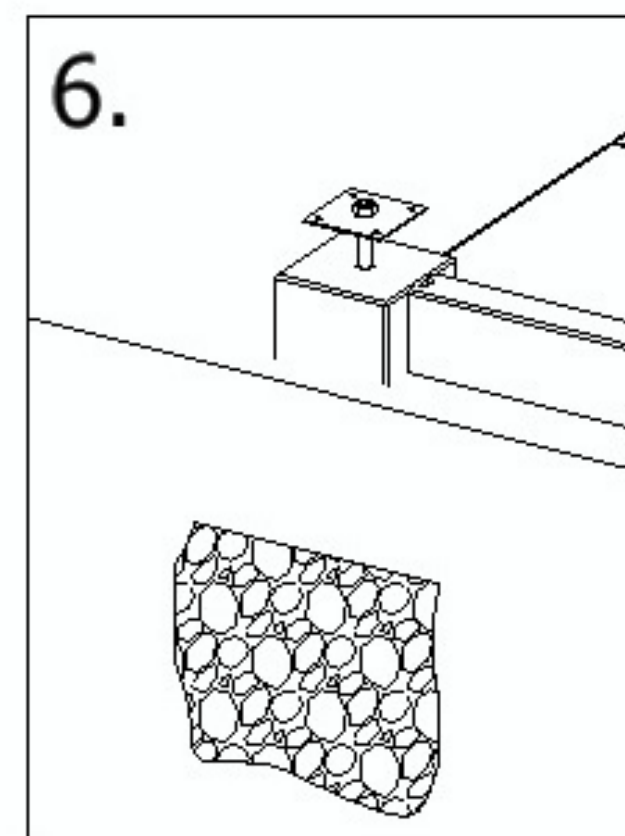

SP2=Ø20 (1x)

SP3=Ø3.5 (1x)

ST1= 40x40x2 (9x)

TX 20/25/30 (1x)

Montagehandleiding / Assembly instructions /
Montageanleitung / Les instructions d'installation
42.7915 - Kapschuur Bergen XL 6800x4500x3250mm (bxdxh)

Montagehandleiding / Assembly instructions /
Montageanleitung / Les instructions d'installation
42.7915 - Kapschuur Bergen XL 6800x4500x3250mm (bxdxh)

1.

2.

Montagehandleiding / Assembly instructions /
 Montageanleitung / Les instructions d'installation
 42.7915 - Kapschuur Bergen XL 6800x4500x3250mm (bxdxh)