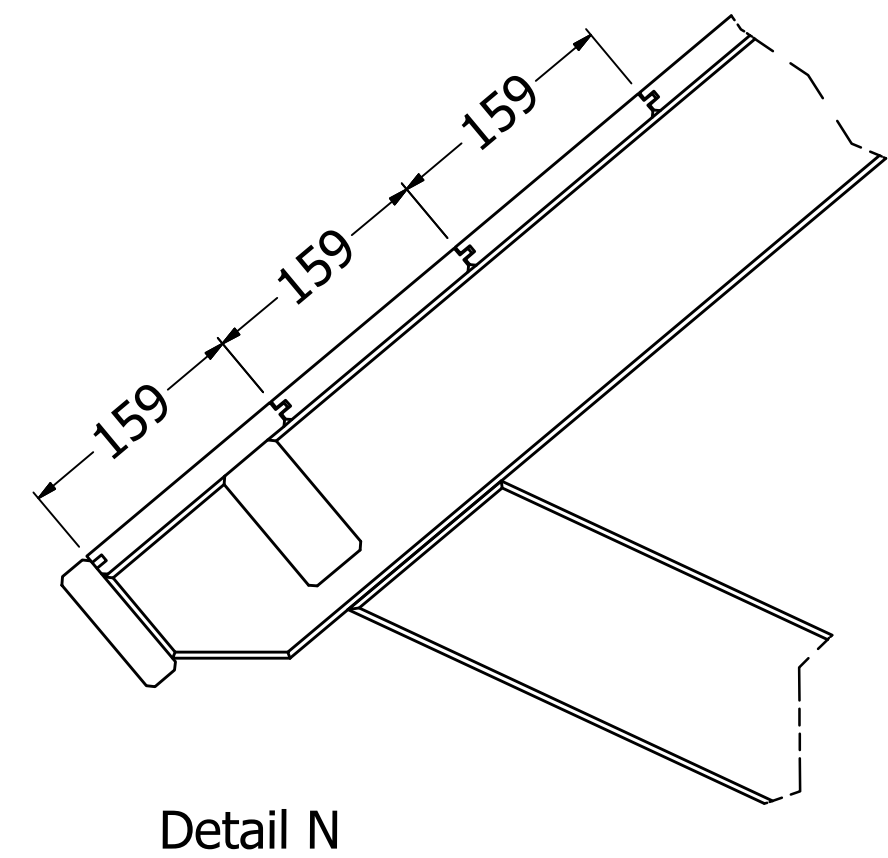

Optie 2 / Option 2