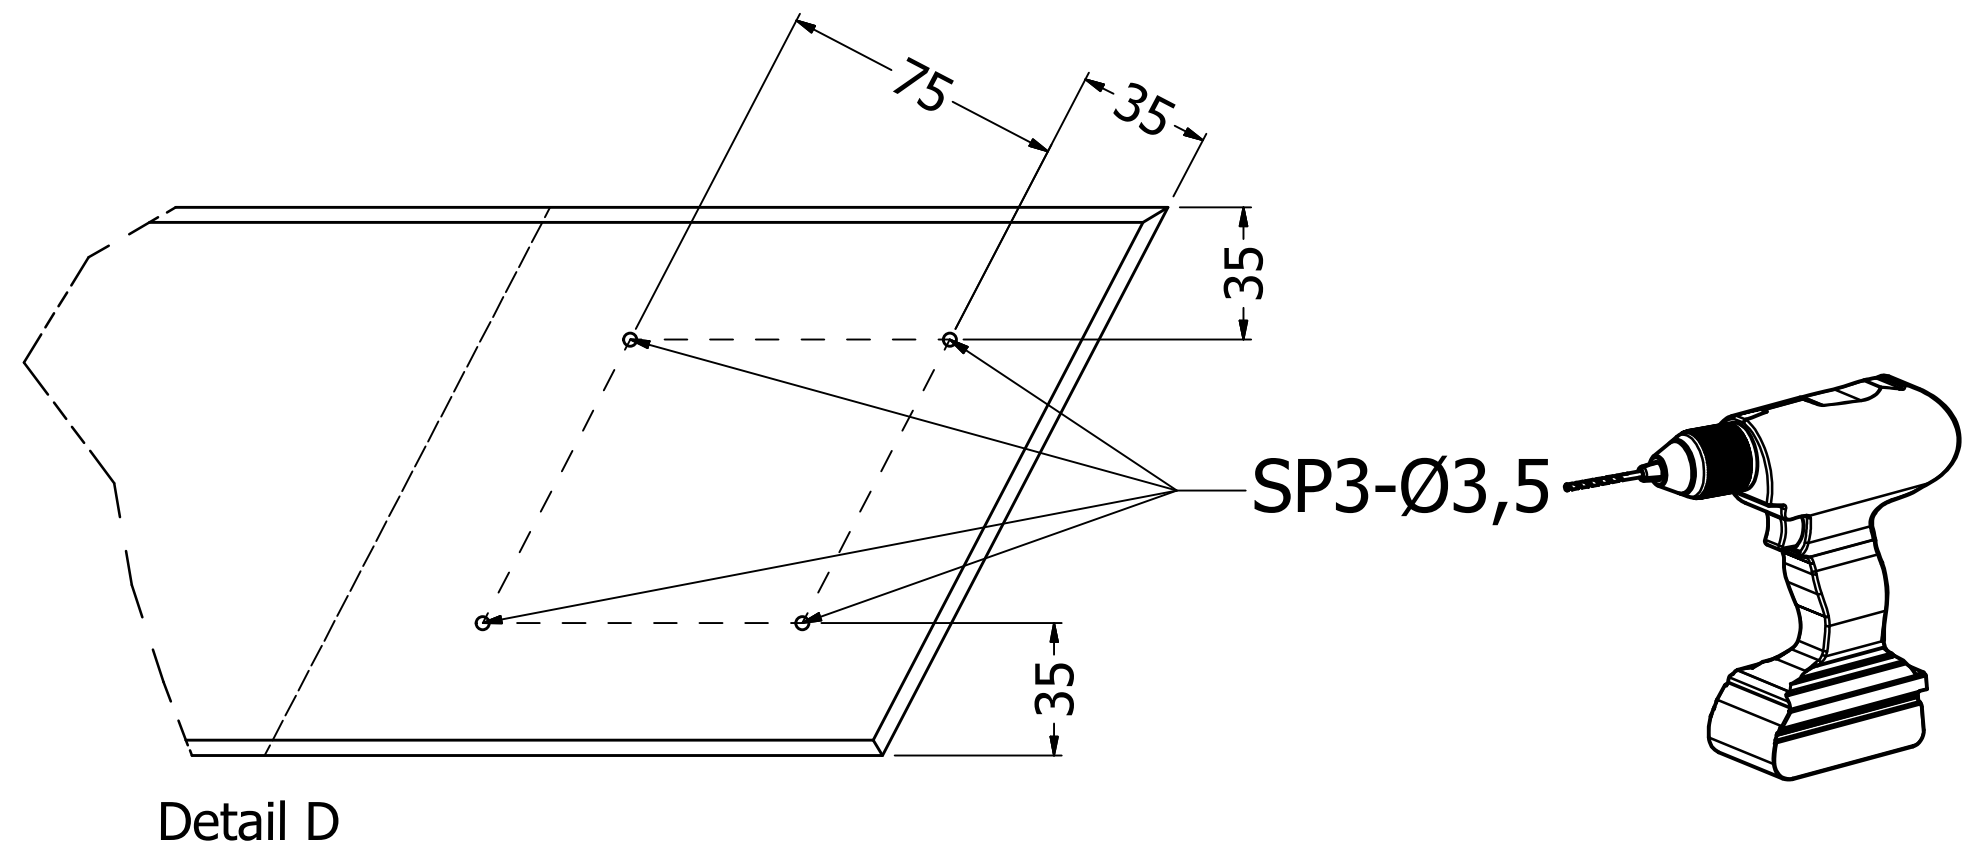

1.

Montagehandleiding / Assembly instructions /
Montageanleitung / Les instructions d'installation
42.7915 - Kapschuur Bergen XL 6800x4500x3250mm (bxdxh)

2.

3.

4.

Montagehandleiding / Assembly instructions /
Montageanleitung / Les instructions d'installation
42.7915 - Kapschuur Bergen XL 6800x4500x3250mm (bxdxh)