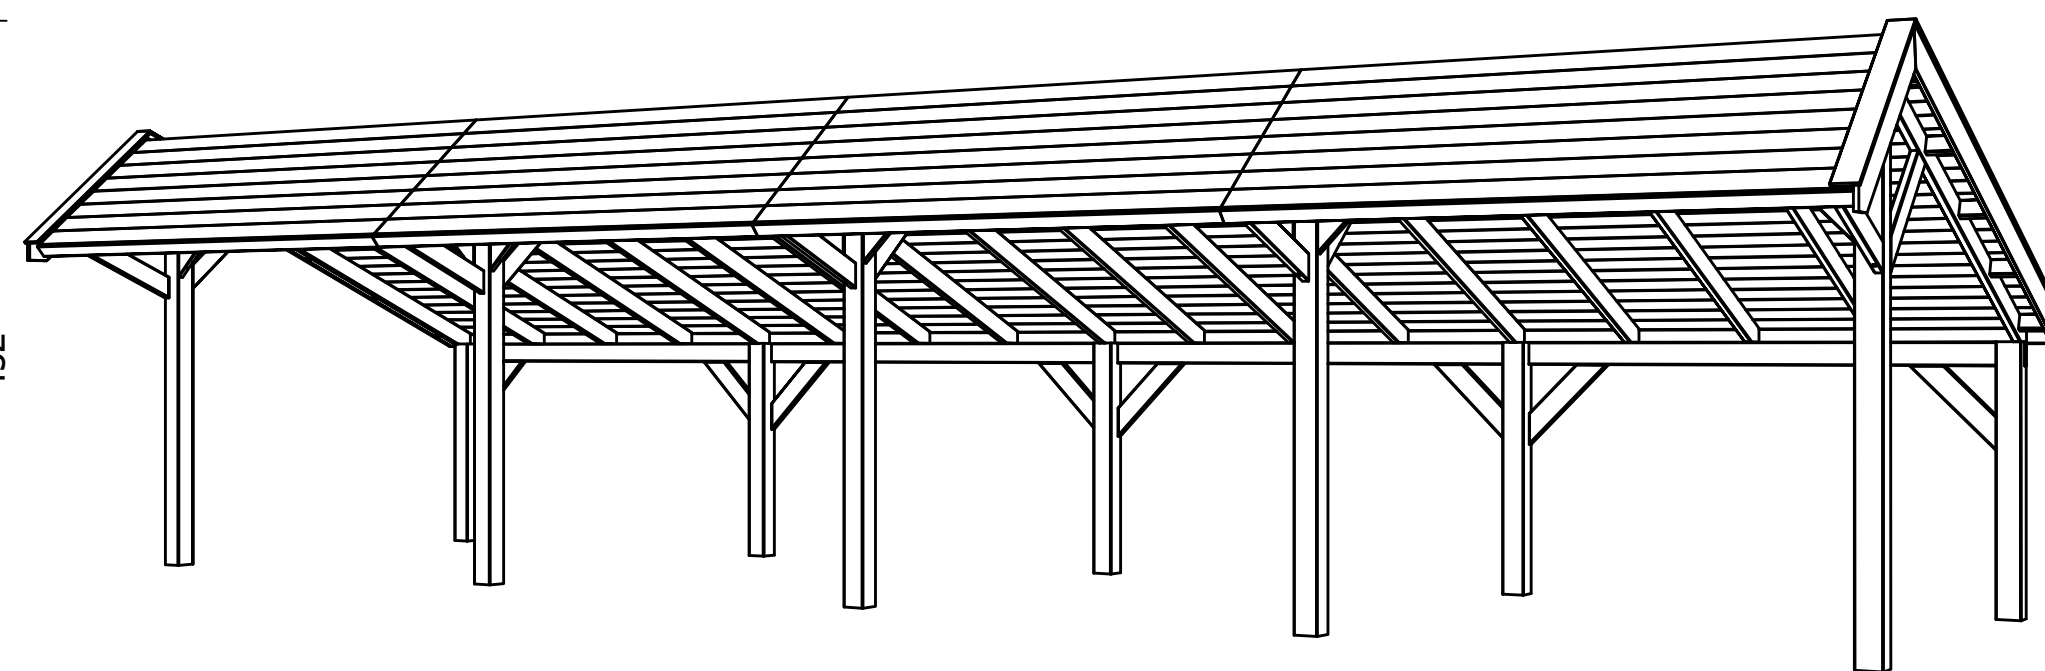

SP2=Ø20 (1x)

SP3=Ø3.5 (1x)

ST1= 40x40x2 (9x)

TX 20/25/30 (1x)

Montagehandleiding / Assembly instructions /
Montageanleitung / Les instructions d'installation
42.7915 - Kapschuur Bergen XL 6800x4500x3250mm (bxdxh)